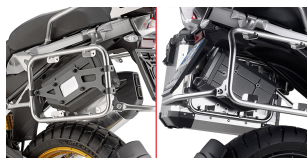

GIVI KIT MONTAŻOWY S250 DO STELAŻA PL/PLR/CAM BMW**Cena :****235,00 zł**Nr katalogowy : **TL5112KIT**Producent : **Givi**Stan magazynowy : **bardzo wysoki**

Średnia ocena :

GIVI KIT MONTAŻOWY S250 DO STELAŻA PL / PLR / CAM - BMW R 1200 GS Adventure (14 > 17).

Dostępne opcje GIVI KIT MONTAŻOWY S250 DO STELAŻA PL/PLR/CAM BMW

» **Wybierz opcje z listy:** GIVI KIT MONTAŻOWY S250 DO STELAŻA PL / PLR / CAM - BMW R 1200 GS Adventure (14 > 17) - niedostępny, GIVI KIT MONTAŻOWY S250 DO STELAŻA PL / PLR / CAM - BMW R 1200 GS Adventure (14 > 17) - niedostępny.