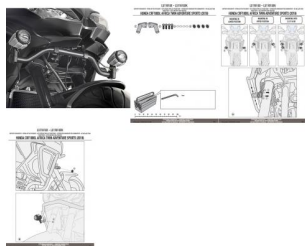

## GIVI LS11610X MOCOWANIE HALOGENÓW HONDA CRF1000L

**Cena :**

**239,00 zł**

Nr katalogowy : **LS11610X**

Producent : **Givi**

Stan magazynowy : **bardzo wysoki**

Średnia ocena :

GIVI MOCOWANIE HALOGENÓW HONDA CRF1000L Africa Twin Adventure Sports (18).

Zestawy do montażu reflektorów zostały zaprojektowane tak, aby umożliwić zamontowanie pary dodatkowych reflektorów, nawet bez pomocy osłony silnika. Zestaw składa się ze specjalnych elementów dla każdego modelu motocykla i umożliwia prawidłowe ustawienie dodatkowych halogenowych reflektorów punktowych S310 lub świateł przeciwmgielnych LED S322 po bokach przedniej części pojazdu.