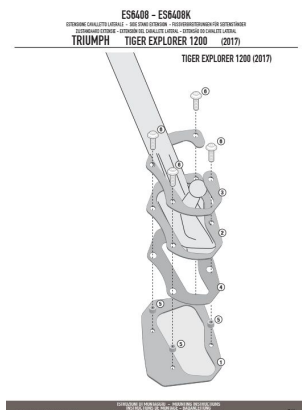

**GIVI ES6408 POSZERZENIE DODATKOWE STOPKI TRIUMPH****Cena :****174,00 zł**Nr katalogowy : **ES6408**Producent : **Givi**Stan magazynowy : **bardzo wysoki**

Średnia ocena :

GIVI ES6408 POSZERZENIE DODATKOWE STOPKI - TRIUMPH TIGER EXPLORER 1200 (12 > 17).

**Dostępne opcje GIVI ES6408 POSZERZENIE DODATKOWE STOPKI TRIUMPH**

» **Wybierz opcje z listy:** GIVI POSZERZENIE DODATKOWE STOPKI - TRIUMPH TIGER EXPLORER 1200 (12 > 17) - dostępny, GIVI POSZERZENIE DODATKOWE STOPKI - TRIUMPH TIGER EXPLORER 1200 (12 > 17) - dostępny.