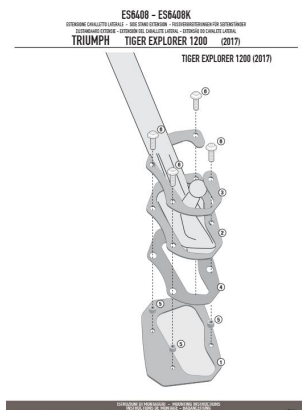

GIVI ES6408 POSZERZENIE DODATKOWE STOPKI TRIUMPH**Cena :****174,00 zł**Nr katalogowy : **ES6408**Producent : **Givi**Stan magazynowy : **bardzo wysoki**

Średnia ocena :

GIVI ES6408 POSZERZENIE DODATKOWE STOPKI - TRIUMPH TIGER EXPLORER 1200 (12 > 17).

Dostępne opcje GIVI ES6408 POSZERZENIE DODATKOWE STOPKI TRIUMPH

» **Wybierz opcje z listy:** GIVI POSZERZENIE DODATKOWE STOPKI - TRIUMPH TIGER EXPLORER 1200 (12 > 17) - dostępny, GIVI POSZERZENIE DODATKOWE STOPKI - TRIUMPH TIGER EXPLORER 1200 (12 > 17) - dostępny.