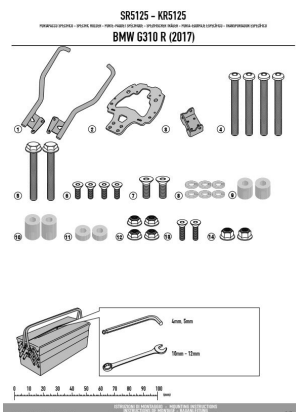

GIVI SR5125 STELAŻ KUFRA CENTRALNEGO BMW G 310 R**Cena :****565,00 zł**Nr katalogowy : **SR5125**Producent : **Givi**Stan magazynowy : **bardzo wysoki**

Średnia ocena :

GIVI SR5125 STELAŻ KUFRA CENTRALNEGO (BEZ PŁYTY) - BMW G 310 R (17 > 18).

Możliwość skorzystania z systemu MONOKEY (płyty M5, M7, M8A, M8B, M9A, M9B) lub MONOLOCK (płyty M5M lub M6M). Płyta nie wchodzi w skład zestawu - należy kupić ją oddzielnie w zależności od preferowanego systemu kufrow.

Dostępne opcje GIVI SR5125 STELAŻ KUFRA CENTRALNEGO BMW G 310 R

» **Wybierz opcje z listy:** [GIVI STELAŻ KUFRA CENTRALNEGO \(BEZ PŁYTY\) - BMW G 310 R \(17 > 18\) - niedostępny](#), [GIVI STELAŻ KUFRA CENTRALNEGO \(BEZ PŁYTY\) - BMW G 310 R \(17 > 18\) - niedostępny](#).