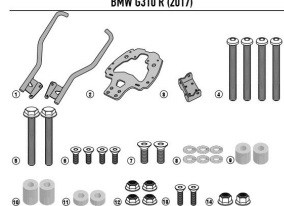

GIVI SR5125 STELAŻ KUFRA CENTRALNEGO BMW G 310 R

SR5125 - KR5125
BMW G310 R (2017)

Cena :

565,00 zł

Nr katalogowy : **SR5125**

Producent : **Givi**

Stan magazynowy : **bardzo wysoki**

Średnia ocena :