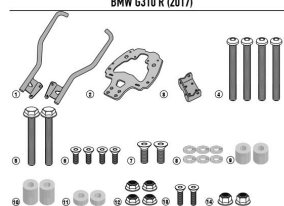

GIVI SR5125 STELAŻ KUFRA CENTRALNEGO BMW G 310 RSR5125 - KR5125
BMW G310 R (2017)**Cena :****565,00 zł**Nr katalogowy : **SR5125**Producent : **Givi**Stan magazynowy : **bardzo wysoki**

Średnia ocena :

GIVI SR5125 STELAŻ KUFRA CENTRALNEGO (BEZ PŁYTY) - BMW G 310 R (17 > 18).

Możliwość skorzystania z systemu MONOKEY (płyty M5, M7, M8A, M8B, M9A, M9B) lub MONOLOCK (płyty M5M lub M6M). Płyta nie wchodzi w skład zestawu - należy kupić ją oddzielnie w zależności od preferowanego systemu kufrów.

Dostępne opcje GIVI SR5125 STELAŻ KUFRA CENTRALNEGO BMW G 310 R

» **Wybierz opcje z listy:** GIVI STELAŻ KUFRA CENTRALNEGO (BEZ PŁYTY) - BMW G 310 R (17 > 18) - dostępny, GIVI STELAŻ KUFRA CENTRALNEGO (BEZ PŁYTY) - BMW G 310 R (17 > 18) - dostępny.