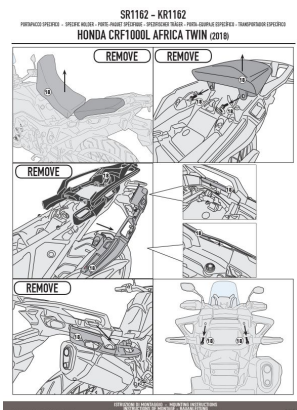

**GIVI SR1162 STELAŻ KUFRA CENTRALNEGO HONDA CRF1000L****Cena :****469,00 zł**Nr katalogowy : **SR1162**Producent : **Givi**Stan magazynowy : **bardzo wysoki**

Średnia ocena :

GIVI SR1162 STELAŻ KUFRA CENTRALNEGO (BEZ PŁYTY) - HONDA CRF1000L AFRICA TWIN (18).

Możliwość skorzystania z systemu MONOKEY (płyty M5, M7, M8A, M8B, M9A, M9B) lub MONOLOCK (płyty M5M lub M6M). Płyta nie wchodzi w skład zestawu - należy kupić ją oddzielnie w zależności od preferowanego systemu kufrów.