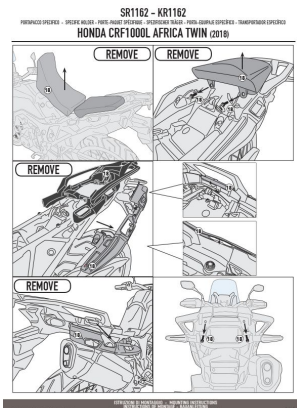

GIVI SR1162 STELAŻ KUFRA CENTRALNEGO HONDA CRF1000L**Cena :****469,00 zł**Nr katalogowy : **SR1162**Producent : **Givi**Stan magazynowy : **bardzo wysoki**

Średnia ocena :

GIVI SR1162 STELAŻ KUFRA CENTRALNEGO (BEZ PŁYTY) - HONDA CRF1000L AFRICA TWIN (18).

Możliwość skorzystania z systemu MONOKEY (płyty M5, M7, M8A, M8B, M9A, M9B) lub MONOLOCK (płyty M5M lub M6M). Płyta nie wchodzi w skład zestawu - należy kupić ją oddzielnie w zależności od preferowanego systemu kufrów.