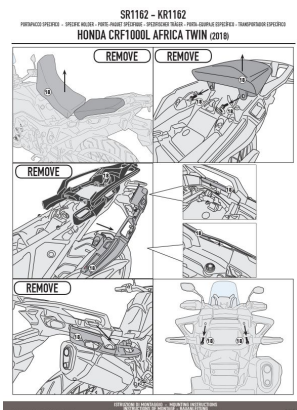

GIVI SR1162 STELAŻ KUFRA CENTRALNEGO HONDA CRF1000L**Cena :****469,00 zł**Nr katalogowy : **SR1162**Producent : **Givi**Stan magazynowy : **bardzo wysoki**

Średnia ocena :

GIVI SR1162 STELAŻ KUFRA CENTRALNEGO (BEZ PŁYTY) - HONDA CRF1000L AFRICA TWIN (18).

Możliwość skorzystania z systemu MONOKEY (płyty M5, M7, M8A, M8B, M9A, M9B) lub MONOLOCK (płyty M5M lub M6M). Płyta nie wchodzi w skład zestawu - należy kupić ją oddzielnie w zależności od preferowanego systemu kufrow.