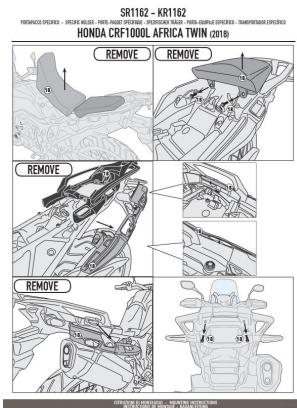

**GIVI SR1162 STELAŻ KUFRA CENTRALNEGO HONDA CRF1000L****Cena :****469,00 zł**Nr katalogowy : **SR1162**Producent : **Givi**Stan magazynowy : **bardzo wysoki**

Średnia ocena :

GIVI SR1162 STELAŻ KUFRA CENTRALNEGO (BEZ PŁYTY) - HONDA CRF1000L AFRICA TWIN (18).

Możliwość skorzystania z systemu MONOKEY (płyty M5, M7, M8A, M8B, M9A, M9B) lub MONOLOCK (płyty M5M lub M6M). Płyta nie wchodzi w skład zestawu - należy kupić ją oddzielnie w zależności od preferowanego systemu kufrów.