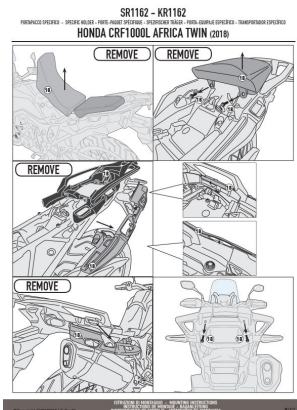

GIVI SR1162 STELAŻ KUFRA CENTRALNEGO HONDA CRF1000L**Cena :****469,00 zł**Nr katalogowy : **SR1162**Producent : **Givi**Stan magazynowy : **bardzo wysoki**

Średnia ocena :

GIVI SR1162 STELAŻ KUFRA CENTRALNEGO (BEZ PŁYTY) - HONDA CRF1000L AFRICA TWIN (18).

Możliwość skorzystania z systemu MONOKEY (płyty M5, M7, M8A, M8B, M9A, M9B) lub MONOLOCK (płyty M5M lub M6M). Płyta nie wchodzi w skład zestawu - należy kupić ją oddzielnie w zależności od preferowanego systemu kufrów.

Dostępne opcje GIVI SR1162 STELAŻ KUFRA CENTRALNEGO HONDA CRF1000L

» **Wybierz opcje z listy:** GIVI STELAŻ KUFRA CENTRALNEGO (BEZ PŁYTY) - HONDA CRF1000L AFRICA TWIN (18-19) - dostępny, GIVI STELAŻ KUFRA CENTRALNEGO (BEZ PŁYTY) - HONDA CRF1000L AFRICA TWIN (18-19) - dostępny.