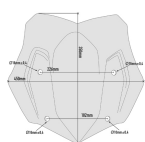

**GIVI D5124B SZYBA DYMIONA 35 x 45 cm BMW R 1200****Cena :****349,00 zł**Nr katalogowy : **D5124B**Producent : **Givi**Stan magazynowy : **bardzo wysoki**

Średnia ocena :

GIVI D5124B SZYBA DYMIONA 35 x 45 cm (H x W) - BMW R 1200 / 1250 GS / ADVENTURE.

**Dostępne opcje GIVI D5124B SZYBA DYMIONA 35 x 45 cm BMW R 1200**

» **Wybierz opcje z listy:** GIVI SZYBA DYMIONA 35 x 45 cm (H x W) - BMW R 1200 / 1250 GS / ADVENTURE - dostępny, GIVI SZYBA DYMIONA 35 x 45 cm (H x W) - BMW R 1200 / 1250 GS / ADVENTURE - dostępny.