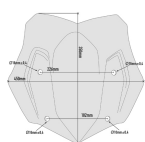

GIVI D5124B SZYBA DYMIONA 35 x 45 cm BMW R 1200**Cena :****349,00 zł**Nr katalogowy : **D5124B**Producent : **Givi**Stan magazynowy : **bardzo wysoki**

Średnia ocena :

GIVI D5124B SZYBA DYMIONA 35 x 45 cm (H x W) - BMW R 1200 / 1250 GS / ADVENTURE.

Dostępne opcje GIVI D5124B SZYBA DYMIONA 35 x 45 cm BMW R 1200

» **Wybierz opcje z listy:** GIVI SZYBA DYMIONA 35 x 45 cm (H x W) - BMW R 1200 / 1250 GS / ADVENTURE - dostępny, GIVI SZYBA DYMIONA 35 x 45 cm (H x W) - BMW R 1200 / 1250 GS / ADVENTURE - dostępny.