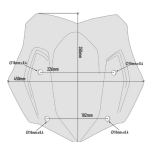

GIVI D5124B SZYBA DYMIONA 35 x 45 cm BMW R 1200**Cena :****349,00 zł**Nr katalogowy : **D5124B**Producent : **Givi**Stan magazynowy : **bardzo wysoki**

Średnia ocena :

GIVI D5124B SZYBA DYMIONA 35 x 45 cm (H x W) - BMW R 1200 / 1250 GS / ADVENTURE.

Dostępne opcje GIVI D5124B SZYBA DYMIONA 35 x 45 cm BMW R 1200

» **Wybierz opcje z listy:** GIVI SZYBA DYMIONA 35 x 45 cm (H x W) - BMW R 1200 / 1250 GS / ADVENTURE - niedostępny, GIVI SZYBA DYMIONA 35 x 45 cm (H x W) - BMW R 1200 / 1250 GS / ADVENTURE - niedostępny.