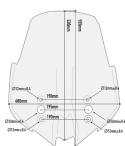

GIVI D4120ST SZYBA PRZEZROCZYSTA 53x48cm KAWASAKI Versys**Cena :****439,00 zł**Nr katalogowy : **D4120ST**Producent : **Givi**Stan magazynowy : **bardzo wysoki**

Średnia ocena :

GIVI D4120ST SZYBA PRZEZROCZYSTA 53 x 48 cm (H x W) - KAWASAKI Versys 1000 (17 > 18).

Szyba motocyklowa, przeźroczysta.
Wymiary 53 x 48 cm (WysokośćxSzerokość)
Wyższa od szyby fabrycznej o 20 cm.

Dostępne opcje GIVI D4120ST SZYBA PRZEZROCZYSTA 53x48cm KAWASAKI Versys

» **Wybierz opcje z listy:** GIVI SZYBA PRZEZROCZYSTA 53 x 48 cm (H x W) - KAWASAKI Versys 1000 (17 > 18) - dostępny, GIVI SZYBA PRZEZROCZYSTA 53 x 48 cm (H x W) - KAWASAKI Versys 1000 (17 > 18) - dostępny.