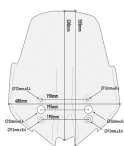

GIVI D4120ST SZYBA PRZEZROCZYSTA 53x48cm KAWASAKI Versys**Cena :****439,00 zł**Nr katalogowy : **D4120ST**Producent : **Givi**Stan magazynowy : **bardzo wysoki**

Średnia ocena :

GIVI D4120ST SZYBA PRZEZROCZYSTA 53 x 48 cm (H x W) - KAWASAKI Versys 1000 (17 > 18).

Szyba motocyklowa, przeźroczysta.
Wymiary 53 x 48 cm (WysokośćxSzerokość)
Wyższa od szyby fabrycznej o 20 cm.

Dostępne opcje GIVI D4120ST SZYBA PRZEZROCZYSTA 53x48cm KAWASAKI Versys

» **Wybierz opcje z listy:** GIVI SZYBA PRZEZROCZYSTA 53 x 48 cm (H x W) - KAWASAKI Versys 1000 (17 > 18) - niedostępny, GIVI SZYBA PRZEZROCZYSTA 53 x 48 cm (H x W) - KAWASAKI Versys 1000 (17 > 18) - niedostępny.