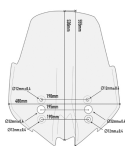

GIVI D4120ST SZYBA PRZEZROCZYSTA 53x48cm KAWASAKI Versys**Cena :****439,00 zł**Nr katalogowy : **D4120ST**Producent : **Givi**Stan magazynowy : **bardzo wysoki**

Średnia ocena :

GIVI D4120ST SZYBA PRZEZROCZYSTA 53 x 48 cm (H x W) - KAWASAKI Versys 1000 (17 > 18).

Szyba motocyklowa, przeźroczysta.

Wymiary 53 x 48 cm (WysokośćxSzerokość)

Wyższa od szyby fabrycznej o 20 cm.

Dostępne opcje GIVI D4120ST SZYBA PRZEZROCZYSTA 53x48cm KAWASAKI Versys

» **Wybierz opcje z listy:** GIVI SZYBA PRZEZROCZYSTA 53 x 48 cm (H x W) - KAWASAKI Versys 1000 (17 > 18) - dostępny, GIVI SZYBA PRZEZROCZYSTA 53 x 48 cm (H x W) - KAWASAKI Versys 1000 (17 > 18) - dostępny.