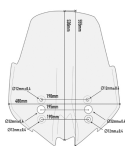

**GIVI D4120ST SZYBA PRZEZROCZYSTA 53x48cm KAWASAKI Versys****Cena :****439,00 zł**Nr katalogowy : **D4120ST**Producent : **Givi**Stan magazynowy : **bardzo wysoki**

Średnia ocena :

GIVI D4120ST SZYBA PRZEZROCZYSTA 53 x 48 cm (H x W) - KAWASAKI Versys 1000 (17 > 18).

Szyba motocyklowa, przeźroczysta.  
Wymiary 53 x 48 cm (WysokośćxSzerokość)  
Wyższa od szyby fabrycznej o 20 cm.

**Dostępne opcje GIVI D4120ST SZYBA PRZEZROCZYSTA 53x48cm KAWASAKI Versys**

» **Wybierz opcje z listy:** GIVI SZYBA PRZEZROCZYSTA 53 x 48 cm (H x W) - KAWASAKI Versys 1000 (17 > 18) - dostępny, GIVI SZYBA PRZEZROCZYSTA 53 x 48 cm (H x W) - KAWASAKI Versys 1000 (17 > 18) - dostępny.