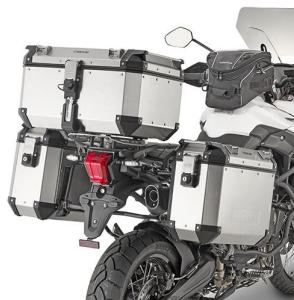

## KAPPA KLR6413 STELAŻ KUFRÓW BOCZNYCH TRIUMPH Tiger

**Cena :**

**1049,00 zł**

Nr katalogowy : **KLR6413**

Producent : **Kappa**

Stan magazynowy : **bardzo wysoki**

Średnia ocena :

KAPPA KLR6413 STELAŻ KUFRÓW BOCZNYCH SZYBKIEGO MONTAŻU MONOKEY TRIUMPH Tiger 800 XC / 800 XR (18) KLR6413

ZASTOSOWANIE: BMW R 1200 GS (04-08)

### Dostępne opcje KAPPA KLR6413 STELAŻ KUFRÓW BOCZNYCH TRIUMPH Tiger

» **Wybierz opcje z listy:** KAPPA STELAŻ KUFRÓW BOCZNYCH SZYBKIEGO MONTAŻU MONOKEY TRIUMPH Tiger 800 XC / 800 XR (18-19) - RÓWNIEŻ POD KUFRY MONOKEY RETRO-FIT K-VENTURE ALU ORAZ K - niedostępny, KAPPA STELAŻ KUFRÓW BOCZNYCH SZYBKIEGO MONTAŻU MONOKEY TRIUMPH Tiger 800 XC / 800 XR (18-19) - RÓWNIEŻ POD KUFRY MONOKEY RETRO-FIT K-VENTURE ALU ORAZ K'MISSION ALU - niedostępny, KAPPA STELAŻ KUFRÓW BOCZNYCH SZYBKIEGO MONTAŻU MONOKEY TRIUMPH Tiger 800 XC / 800 XR (18) - niedostępny.