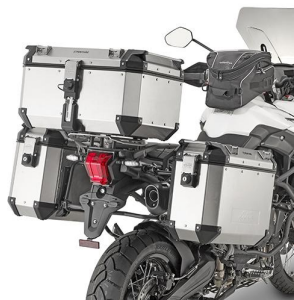

## KAPPA KLR6413 STELAŻ KUFRÓW BOCZNYCH TRIUMPH Tiger

**Cena :**

**1049,00 zł**

Nr katalogowy : **KLR6413**

Producent : **Kappa**

Stan magazynowy : **bardzo wysoki**

Średnia ocena :

KAPPA KLR6413 STELAŻ KUFRÓW BOCZNYCH SZYBKIEGO MONTAŻU MONOKEY TRIUMPH Tiger 800 XC / 800 XR (18) KLR6413

ZASTOSOWANIE: BMW R 1200 GS (04-08)

### **Dostępne opcje KAPPA KLR6413 STELAŻ KUFRÓW BOCZNYCH TRIUMPH Tiger**

» **Wybierz opcje z listy:** KAPPA STELAŻ KUFRÓW BOCZNYCH SZYBKIEGO MONTAŻU MONOKEY TRIUMPH Tiger 800 XC / 800 XR (18-19) - RÓWNIEŻ POD KUFRY MONOKEY RETRO-FIT K-VENTURE ALU ORAZ K'MISSION ALU - niedostępny, KAPPA STELAŻ KUFRÓW BOCZNYCH SZYBKIEGO MONTAŻU MONOKEY TRIUMPH Tiger 800 XC / 800 XR (18) - niedostępny.