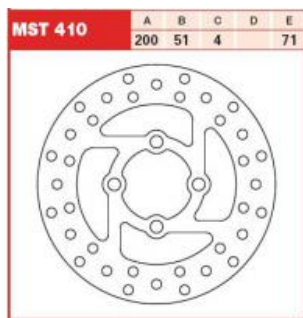

TRW Tarcza hamulcowa TRW MST410 APRILA DERBI YAMAHA

Cena :

428,00 zł

Nr katalogowy : **MST410**

Producent : **TRW**

Stan magazynowy : **bardzo wysoki**

Średnia ocena :

TRW Tarcza hamulcowa TRW MST410 APRILA DERBI YAMAHA

BOLT PATTERN 4 Hole

INSIDE DIAMETER 51,0 mm

MATERIAL Stainless Steel

OUTSIDE DIAMETER 200 mm

SHAPE Round

THICKNESS 4,0 mm

TYPE One Piece (Fixed)

UNITS Each

PRODUCT NAME Brake Rotor

MOUNTING POSITION Rear

BOLT HOLE CIRCLE 71,0 mm

Make Model Displacement Year Country Engine Info Position

APRILIA ATLANTIC 500 Sprint 459 2006 EUROPE 28 KW(38 PS) Front

APRILIA ATLANTIC 500 Sprint 459 2007 EUROPE 29 KW(39 PS) Front