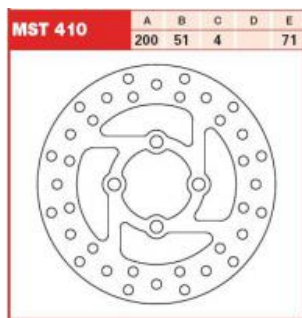

# TRW Tarcza hamulcowa TRW MST410 APRILA DERBI YAMAHA

**Cena :**

**428,00 zł**

Nr katalogowy : **MST410**

Producent : **TRW**

Stan magazynowy : **bardzo wysoki**

Średnia ocena :

TRW Tarcza hamulcowa TRW MST410 APRILA DERBI YAMAHA

BOLT PATTERN 4 Hole

INSIDE DIAMETER 51,0 mm

MATERIAL Stainless Steel

OUTSIDE DIAMETER 200 mm

SHAPE Round

THICKNESS 4,0 mm

TYPE One Piece (Fixed)

UNITS Each

PRODUCT NAME Brake Rotor

MOUNTING POSITION Rear

BOLT HOLE CIRCLE 71,0 mm

Make Model Displacement Year Country Engine Info Position

APRILIA ATLANTIC 500 Sprint 459 2006 EUROPE 28 KW(38 PS) Front

APRILIA ATLANTIC 500 Sprint 459 2007 EUROPE 29 KW(39 PS) Front