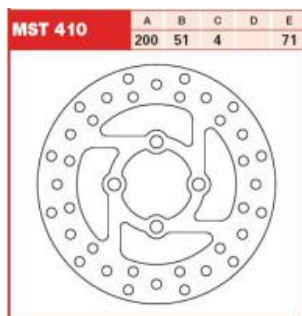

TRW Tarcza hamulcowa TRW MST410 APRILA DERBI YAMAHA

Cena :

428,00 zł

Nr katalogowy : **MST410**

Producent : **TRW**

Stan magazynowy : **bardzo wysoki**

Średnia ocena :

TRW Tarcza hamulcowa TRW MST410 APRILA DERBI YAMAHA

BOLT PATTERN 4 Hole

INSIDE DIAMETER 51,0 mm

MATERIAL Stainless Steel

OUTSIDE DIAMETER 200 mm

SHAPE Round

THICKNESS 4,0 mm

TYPE One Piece (Fixed)

UNITS Each

PRODUCT NAME Brake Rotor

MOUNTING POSITION Rear

BOLT HOLE CIRCLE 71,0 mm

Make Model Displacement Year Country Engine Info Position

APRILIA ATLANTIC 500 Sprint 459 2006 EUROPE 28 KW(38 PS) Front

APRILIA ATLANTIC 500 Sprint 459 2007 EUROPE 29 KW(39 PS) Front