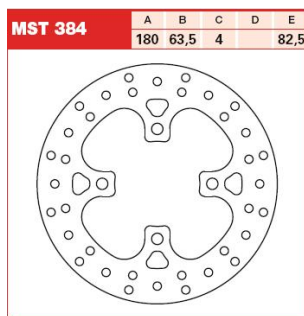

TRW Tarcza hamulcowa TRW MST463EC KTM FREERIDE 350

Cena :

296,00 zł

Nr katalogowy : **MST463EC**

Producent : **TRW**

Stan magazynowy : **bardzo wysoki**

Średnia ocena :

TRW Tarcza hamulcowa MST463EC KTM FREERIDE 350 SX85

Średnica zewn. : 210 mm

Średnica wewn. : 110.3 mm

Średnica koła śrub mocujących : 125 mm

Liczba śrub mocujących : 4

Średnica otworu śruby : 6.5 mm

Grubość : 3.1 mm

Typ : Stała

Producent : TRW