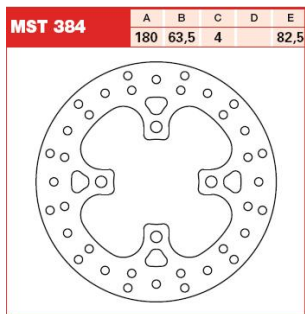

TRW Tarcza hamulcowa TRW MST463EC KTM FREERIDE 350

Cena :

285,00 zł

Nr katalogowy : **MST463EC**

Producent : **TRW**

Stan magazynowy : **bardzo wysoki**

Średnia ocena :

TRW Tarcza hamulcowa MST463EC KTM FREERIDE 350 SX85

Średnica zewn. : 210 mm

Średnica wewn. : 110.3 mm

Średnica koła śrub mocujących : 125 mm

Liczba śrub mocujących : 4

Średnica otworu śruby : 6.5 mm

Grubość : 3.1 mm

Typ : Stała

Producent : TRW