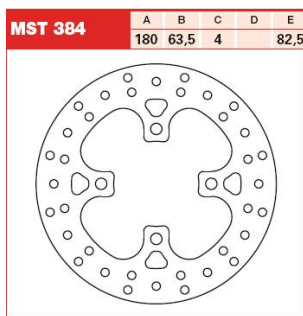

## TRW Tarcza hamulcowa TRW MST463EC KTM FREERIDE 350

**Cena :**

**296,00 zł**

Nr katalogowy : **MST463EC**

Producent : **TRW**

Stan magazynowy : **bardzo wysoki**

Średnia ocena :

TRW Tarcza hamulcowa MST463EC KTM FREERIDE 350 SX85

Średnica zewn. : 210 mm

Średnica wewn. : 110.3 mm

Średnica koła śrub mocujących : 125 mm

Liczba śrub mocujących : 4

Średnica otworu śruby : 6.5 mm

Grubość : 3.1 mm

Typ : Stała

Producent : TRW