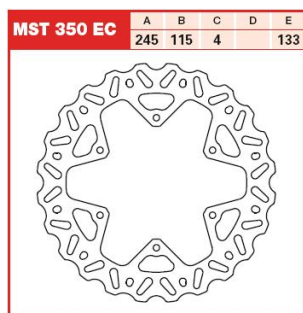

TRW Tarcza hamulcowa TRW MST350EC YAMAHA YZ 250 F

Cena :

286,00 zł

Nr katalogowy : **MST350EC**

Producent : **TRW**

Stan magazynowy : **bardzo wysoki**

Średnia ocena :

TRW Tarcza hamulcowa RST MST350EC YAMAHA YZ 250 F

Średnica zewn. : 245 mm

Średnica wewn. : 115.0 mm

Średnica koła śrub mocujących : 133 mm

Liczba śrub mocujących : 6

Średnica otworu śruby : 6.5 mm

Grubość : 4 mm

Typ : Stała

Producent

Tarcza przeznaczona do motocykli klasy enduro/cross. Specjalnie hartowany stop stalowy wykazuje długą żywotność w każdych warunkach pogodowych. Tarcza przystosowana do współpracy ze wszystkimi typami klocków przeznaczonych zarówno do sportu amatorskiego jak i zawodowego.

Wszystkie tarcze hamulcowe TRW Lucas, zarówno do skuterów jak i cięższych motocykli, posiadają odpowiednie świadectwo homologacji, uprawniające do użycia ich w ruchu po drogach publicznych.

Tarcze hamulcowe TRW Lucas wykonano z najwyższej jakości stali, która gwarantuje równomierne nagrzewanie się jej na całej powierzchni, co ułatwia szybką adaptację termiczną okładzin hamulcowych. Odpowiedni skład chemiczny zapobiega przedwczesnej korozji.

Technologia laserowego wykrawania, pozwala na uzyskanie ciekawych kształtów tarcz oraz dokładność kształtu. W jednym z ostatnich procesów technologicznych, tarcza jest szlifowana do osiągnięcia projektowej grubości. Ten proces jest nadzorowany przez czujniki, które pozwalają na osiągnięcie dokładności na poziomie 2/100 mm.

Tarcze są dedykowane do motocykli na przednią i na tylną oś. Wszystkie zostały przyporządkowane do motocykli.

Make Model Displacement Year Country Engine Info Position

YAMAHA WR 426 F 426 2001 ALL Rear

YAMAHA WR 426 F 426 2002 ALL Rear

YAMAHA WR 250 F 250 2002 AMERICA Rear

YAMAHA WR 250 F 250 2002 EUROPE Rear

YAMAHA WR 450 F 450 2003 AMERICA Rear

YAMAHA WR 250 F 250 2003 AMERICA Rear

YAMAHA WR 250 F 250 2003 EUROPE Rear

YAMAHA WR 450 F 450 2003 EUROPE Rear

YAMAHA WR 450 F 450 2004 AMERICA Rear

YAMAHA WR 250 F 250 2004 AMERICA Rear

YAMAHA WR 250 F 250 2004 EUROPE Rear

YAMAHA WR 450 F 450 2004 EUROPE Rear

YAMAHA WR 450 F 450 2005 AMERICA Rear

YAMAHA WR 250 F 250 2005 AMERICA Rear

YAMAHA WR 450 F 449 2005 EUROPE Rear

YAMAHA WR 250 F 250 2005 EUROPE Rear

YAMAHA WR 450 F 450 2006 AMERICA Rear

YAMAHA WR 250 F 250 2006 AMERICA Rear

YAMAHA WR 250 F 250 2006 EUROPE Rear

YAMAHA WR 450 F 449 2006 EUROPE Rear

YAMAHA WR 450 F 450 2007 AMERICA Rear

YAMAHA WR 250 F 250 2007 AMERICA Rear

YAMAHA WR 250 F 250 2007 EUROPE Rear

YAMAHA WR 450 F 449 2007 EUROPE Rear

YAMAHA WR 250 R 250 2008 AMERICA Rear

YAMAHA WR 450 F 450 2008 AMERICA Rear

YAMAHA WR 250 F 250 2008 AMERICA Rear

YAMAHA WR 450 F 449 2008 EUROPE Rear

YAMAHA WR 250 F 250 2008 EUROPE Rear

YAMAHA WR 250 R 250 2008 EUROPE 23 KW(31 PS) Rear

YAMAHA WR 250 R 250 2009 AMERICA Rear