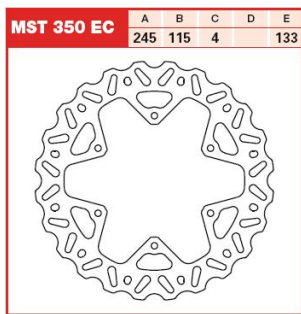

TRW Tarcza hamulcowa TRW MST350EC YAMAHA YZ 250 F

Cena :

285,00 zł

Nr katalogowy : **MST350EC**

Producent : **TRW**

Stan magazynowy : **bardzo wysoki**

Średnia ocena :

TRW Tarcza hamulcowa RST MST350EC YAMAHA YZ 250 F

Średnica zewn. : 245 mm

Średnica wewn. : 115.0 mm

Średnica koła śrub mocujących : 133 mm

Liczba śrub mocujących : 6

Średnica otworu śruby : 6.5 mm

Grubość : 4 mm

Typ : Stała

Producent

Tarcza przeznaczona do motocykli klasy enduro/cross. Specjalnie hartowany stop stalowy wykazuje długą żywotność w każdych warunkach pogodowych. Tarcza przystosowana do współpracy ze wszystkimi typami klocków przeznaczonych zarówno do sportu amatorskiego jak i zawodowego.

Wszystkie tarcze hamulcowe TRW Lucas, zarówno do skuterów jak i cięższych motocykli, posiadają odpowiednie świadectwo homologacji, uprawniające do użycia ich w ruchu po drogach publicznych.

Tarcze hamulcowe TRW Lucas wykonano z najwyższej jakości stali, która gwarantuje równomierne nagrzewanie się jej na całej powierzchni, co ułatwia szybką adaptację termiczną okładzin hamulcowych. Odpowiedni skład chemiczny zapobiega przedwczesnej korozji.

Technologia laserowego wykrawania, pozwala na uzyskanie ciekawych kształtów tarcz oraz dokładność kształtu. W jednym z ostatnich procesów technologicznych, tarcza jest szlifowana do osiągnięcia projektowej grubości. Ten proces jest nadzorowany przez czujniki, które pozwalają na osiągnięcie dokładności na poziomie 2/100 mm.

Tarcze są dedykowane do motocykli na przednią i na tylną oś. Wszystkie zostały przyporządkowane do motocykli.

Make Model Displacement Year Country Engine Info Position

YAMAHA WR 426 F 426 2001 ALL Rear

YAMAHA WR 426 F 426 2002 ALL Rear

YAMAHA WR 250 F 250 2002 AMERICA Rear

YAMAHA WR 250 F 250 2002 EUROPE Rear

YAMAHA WR 450 F 450 2003 AMERICA Rear

YAMAHA WR 250 F 250 2003 AMERICA Rear

YAMAHA WR 250 F 250 2003 EUROPE Rear

YAMAHA WR 450 F 450 2003 EUROPE Rear

YAMAHA WR 450 F 450 2004 AMERICA Rear

YAMAHA WR 250 F 250 2004 AMERICA Rear

YAMAHA WR 250 F 250 2004 EUROPE Rear

YAMAHA WR 450 F 450 2004 EUROPE Rear

YAMAHA WR 450 F 450 2005 AMERICA Rear

YAMAHA WR 250 F 250 2005 AMERICA Rear

YAMAHA WR 450 F 449 2005 EUROPE Rear

YAMAHA WR 250 F 250 2005 EUROPE Rear

YAMAHA WR 450 F 450 2006 AMERICA Rear

YAMAHA WR 250 F 250 2006 AMERICA Rear

YAMAHA WR 250 F 250 2006 EUROPE Rear

YAMAHA WR 450 F 449 2006 EUROPE Rear

YAMAHA WR 450 F 450 2007 AMERICA Rear

YAMAHA WR 250 F 250 2007 AMERICA Rear

YAMAHA WR 250 F 250 2007 EUROPE Rear

YAMAHA WR 450 F 449 2007 EUROPE Rear

YAMAHA WR 250 R 250 2008 AMERICA Rear

YAMAHA WR 450 F 450 2008 AMERICA Rear

YAMAHA WR 250 F 250 2008 AMERICA Rear

YAMAHA WR 450 F 449 2008 EUROPE Rear

YAMAHA WR 250 F 250 2008 EUROPE Rear

YAMAHA WR 250 R 250 2008 EUROPE 23 KW(31 PS) Rear

YAMAHA WR 250 R 250 2009 AMERICA Rear