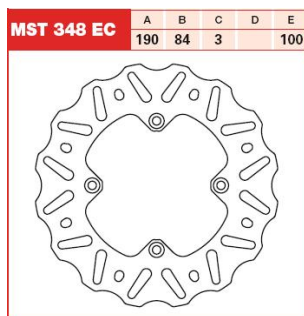

TRW Tarcza hamulcowa TRW MST348EC YAMAHA YZ 80 LV

Cena :

285,00 zł

Nr katalogowy : **MST348EC**

Producent : **TRW**

Stan magazynowy : **bardzo wysoki**

Średnia ocena :

TRW Tarcza hamulcowa TRW MST348EC YAMAHA YZ 80 LV

BOLT PATTERN 4 Hole

COLOR/FINISH Steel

INSIDE DIAMETER 84,0 mm

MATERIAL Steel

MODEL EC Series

OUTSIDE DIAMETER 190 mm

SHAPE Contour

THICKNESS 3,0 mm