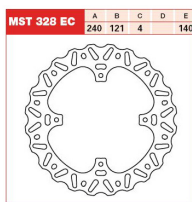

TRW Tarcza hamulcowa TRW MST328EC HONDA CRF 250 EN

Cena :

285,00 zł

Nr katalogowy : **MST328EC**

Producent : **TRW**

Stan magazynowy : **bardzo wysoki**

Średnia ocena :

TRW Tarcza hamulcowa TRW MST328EC HONDA CRF 250 ENDURO

Średnica zewn. : 240 mm

Średnica wewn. : 121.0 mm

Średnica koła śrub mocujących : 140 mm

Liczba śrub mocujących : 4

Średnica otworu śruby : 6.5 mm

Grubość : 4 mm

Typ : Stała

Producent : TRW