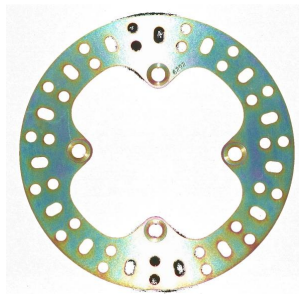

Tarcza hamulcowa EBC MD6292D YAMAHA YFM 700 FG

Cena :

416,00 zł

Nr katalogowy : **MD6292D**

Producent : **EBC**

Stan magazynowy : **bardzo wysoki**

Średnia ocena :

EBC Tarcza hamulcowa EBC MD6292D YAMAHA YFM 700 FG

Średnica zewn. : 205 mm

Średnica wewn. : 146.0 mm

Średnica koła śrub mocujących : 117 mm

Liczba śrub mocujących : 4

Średnica otworu śruby : 10.5 mm

Grubość : 3.5 mm

Typ : Stała

Producent : EBC