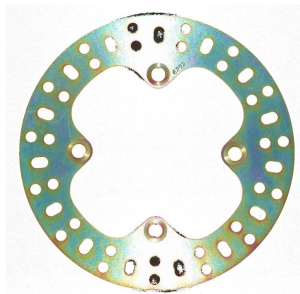

Tarcza hamulcowa EBC MD6292D YAMAHA YFM 700 FG

Cena :

374,00 zł

Nr katalogowy : **MD6292D**

Producent : **EBC**

Stan magazynowy : **bardzo wysoki**

Średnia ocena :

EBC Tarcza hamulcowa EBC MD6292D YAMAHA YFM 700 FG

Średnica zewn. : 205 mm

Średnica wewn. : 146.0 mm

Średnica koła śrub mocujących : 117 mm

Liczba śrub mocujących : 4

Średnica otworu śruby : 10.5 mm

Grubość : 3.5 mm

Typ : Stała

Producent : EBC