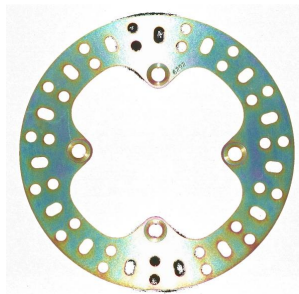

Tarcza hamulcowa EBC MD6292D YAMAHA YFM 700 FG**Cena :****374,00 zł**Nr katalogowy : **MD6292D**Producent : **EBC**Stan magazynowy : **bardzo wysoki**

Średnia ocena :

EBC Tarcza hamulcowa EBC MD6292D YAMAHA YFM 700 FG

Średnica zewn. : 205 mm

Średnica wewn. : 146.0 mm

Średnica koła śrub mocujących : 117 mm

Liczba śrub mocujących : 4

Średnica otworu śruby : 10.5 mm

Grubość : 3.5 mm

Typ : Stała

Producent : EBC