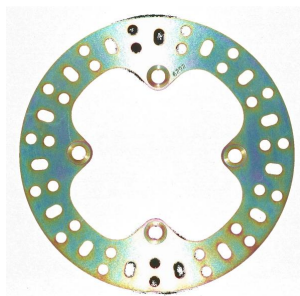

**Tarcza hamulcowa EBC MD6292D YAMAHA YFM 700 FG****Cena :****374,00 zł**Nr katalogowy : **MD6292D**Producent : **EBC**Stan magazynowy : **bardzo wysoki**

Średnia ocena :

EBC Tarcza hamulcowa EBC MD6292D YAMAHA YFM 700 FG

Średnica zewn. : 205 mm

Średnica wewn. : 146.0 mm

Średnica koła śrub mocujących : 117 mm

Liczba śrub mocujących : 4

Średnica otworu śruby : 10.5 mm

Grubość : 3.5 mm

Typ : Stała

Producent : EBC