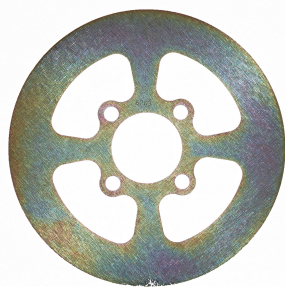

Tarcza hamulcowa EBC MD6263D YAMAHA YFM 700 R**Cena :****374,00 zł**Nr katalogowy : **MD6263D**Producent : **EBC**Stan magazynowy : **bardzo wysoki**

Średnia ocena :

EBC Tarcza hamulcowa EBC MD6263D YAMAHA YFM 700 R

Średnica zewn. : 200 mm

Średnica wewn. : 51.2 mm

Średnica koła śrub mocujących : 71 mm

Liczba śrub mocujących : 4

Średnica otworu śruby : 10.8 mm

Grubość : 3.5 mm

Typ : Stała

Producent : EBC