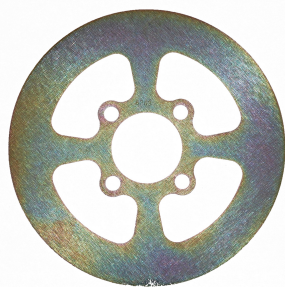

Tarcza hamulcowa EBC MD6263D YAMAHA YFM 700 R**Cena :****416,00 zł**Nr katalogowy : **MD6263D**Producent : **EBC**Stan magazynowy : **bardzo wysoki**

Średnia ocena :

EBC Tarcza hamulcowa EBC MD6263D YAMAHA YFM 700 R

Średnica zewn. : 200 mm

Średnica wewn. : 51.2 mm

Średnica koła śrub mocujących : 71 mm

Liczba śrub mocujących : 4

Średnica otworu śruby : 10.8 mm

Grubość : 3.5 mm

Typ : Stała

Producent : EBC