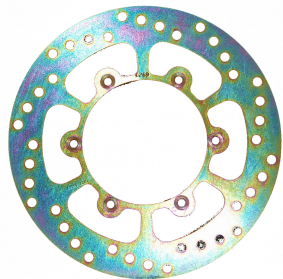

Tarcza hamulcowa EBC MD6269D KTM ADVENTURE 950**Cena :****493,00 zł**Nr katalogowy : **MD6269D**Producent : **EBC**Stan magazynowy : **bardzo wysoki**

Średnia ocena :

EBC Tarcza hamulcowa EBC MD6269D KTM ADVENTURE 950

Dane techniczne:

Średnica zewn. : 240 mm

Średnica wewn. : 110.2 mm

Średnica koła śrub mocujących : 125 mm

Liczba śrub mocujących : 6

Średnica otworu śruby : 6.5 mm

Grubość : 5 mm

Typ : Stała

Dostępne opcje Tarcza hamulcowa EBC MD6269D KTM ADVENTURE 950» **Wybierz opcje z listy:** [BRAKE ROTOR FIX D SERIES RND MD6269D - dostępny.](#)