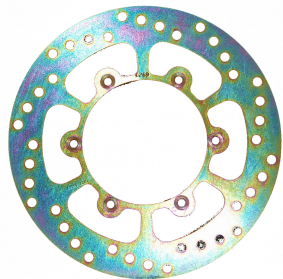

Tarcza hamulcowa EBC MD6269D KTM ADVENTURE 950

Cena :

493,00 zł

Nr katalogowy : **MD6269D**

Producent : **EBC**

Stan magazynowy : **bardzo wysoki**

Średnia ocena :

EBC Tarcza hamulcowa EBC MD6269D KTM ADVENTURE 950

Dane techniczne:

Średnica zewn. : 240 mm

Średnica wewn. : 110.2 mm

Średnica koła śrub mocujących : 125 mm

Liczba śrub mocujących : 6

Średnica otworu śruby : 6.5 mm

Grubość : 5 mm

Typ : Stała

Dostępne opcje Tarcza hamulcowa EBC MD6269D KTM ADVENTURE 950

» **Wybierz opcje z listy:** [BRAKE ROTOR FIX D SERIES RND MD6269D - dostępny.](#)