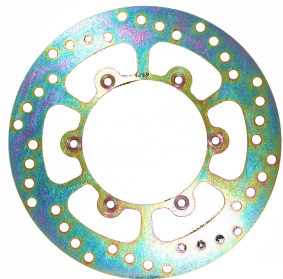

Tarcza hamulcowa EBC MD6269D KTM ADVENTURE 950**Cena :****631,00 zł**Nr katalogowy : **MD6269D**Producent : **EBC**Stan magazynowy : **bardzo wysoki**

Średnia ocena :

EBC Tarcza hamulcowa EBC MD6269D KTM ADVENTURE 950

Dane techniczne:

Średnica zewn. : 240 mm

Średnica wewn. : 110.2 mm

Średnica koła śrub mocujących : 125 mm

Liczba śrub mocujących : 6

Średnica otworu śruby : 6.5 mm

Grubość : 5 mm

Typ : Stała

Dostępne opcje Tarcza hamulcowa EBC MD6269D KTM ADVENTURE 950» **Wybierz opcje z listy:** [BRAKE ROTOR FIX D SERIES RND MD6269D - niedostępny.](#)