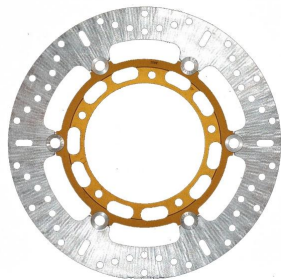

**Tarcza hamulcowa EBC MD2082X YAMAHA XJ 6 Diver****Cena :****1285,00 zł**Nr katalogowy : **MD2082X**Producent : **EBC**Stan magazynowy : **bardzo wysoki**

Średnia ocena :

EBC Tarcza hamulcowa EBC MD2082X YAMAHA XJ 6 Diver

Dane techniczne:

Średnica zewn. : 298 mm

Średnica wewn. : 132.2 mm

Średnica koła śrub mocujących : 150 mm

Liczba śrub mocujących : 5

Średnica otworu śruby : 8.5 mm

Grubość : 5 mm

Typ : Pływająca

Model Displacement Year Country Engine Info Position

YAMAHA MT-03 660 660 2006 EUROPE 25 KW(34 PS); 33 KW(45 PS) Front/Left/Right

YAMAHA MT-03 660 660 2007 EUROPE 25 KW(34 PS); 33 KW(45 PS) Front/Left/Right