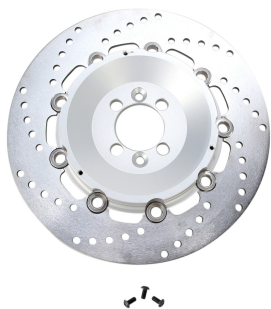

Tarcza hamulcowa EBC TRIUMPH THRUXTON 865

Cena :

1096,00 zł

Nr katalogowy : **MD629XC**

Producent : **EBC**

Stan magazynowy : **bardzo wysoki**

Średnia ocena :

EBC Tarcza hamulcowa EBC TRIUMPH THRUXTON 865

MATERIAL Stainless Steel

MODEL Pro-Lite Series

OUTSIDE DIAMETER 320 mm

SHAPE Contour

TYPE Two Piece (Floating)

UNITS Each

PRODUCT NAME Brake Rotor

MOUNTING POSITION Front

Model Displacement Year Country Engine Info Position

TRIUMPH THRUXTON 865 CARB 865 2004 ALL 25 KW(34 PS); 51 KW(69 PS) Front Left

TRIUMPH THRUXTON 865 CARB 865 2005 ALL 25 KW(34 PS); 51 KW(69 PS) Front Left