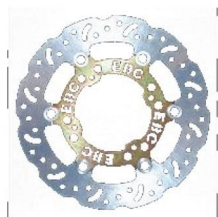

**Tarcza hamulcowa EBC OS6314C HONDA CRF 150 RB****Cena :****308,00 zł**Nr katalogowy : **OS6314C**Producent : **EBC**Stan magazynowy : **bardzo wysoki**

Średnia ocena :

EBC Tarcza hamulcowa EBC OS6314C HONDA CRF 150 R RB

COLOR/FINISH Stainless Steel

MATERIAL Stainless Steel

MODEL Oversize MX

OUTSIDE DIAMETER 250 mm

SHAPE Contour

TYPE Two Piece (Floating)

UNITS Kit

PRODUCT NAME Brake Rotor Kit