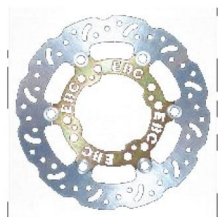

Tarcza hamulcowa EBC OS6314C HONDA CRF 150 RB**Cena :****308,00 zł**Nr katalogowy : **OS6314C**Producent : **EBC**Stan magazynowy : **bardzo wysoki**

Średnia ocena :

EBC Tarcza hamulcowa EBC OS6314C HONDA CRF 150 R RB

COLOR/FINISH Stainless Steel

MATERIAL Stainless Steel

MODEL Oversize MX

OUTSIDE DIAMETER 250 mm

SHAPE Contour

TYPE Two Piece (Floating)

UNITS Kit

PRODUCT NAME Brake Rotor Kit