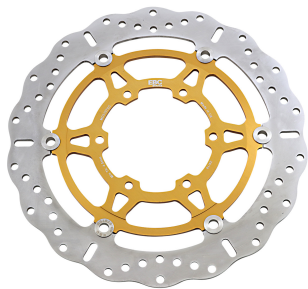

**Tarcza hamulcowa EBC MD3107XC SUZUKI GSX-R 100**

**Cena :**  
**1218,00 zł**  
 Nr katalogowy : **MD3107XC**  
 Producent : **EBC**  
 Stan magazynowy : **bardzo wysoki**  
 Średnia ocena :

EBC Tarcza hamulcowa EBC MD3107XC SUZUKI GSX-R 1000 ABS

COLOR/FINISH Aluminum| Gold| Silver  
 MATERIAL Stainless Steel  
 OUTSIDE DIAMETER 320 mm (12-19/32")  
 SHAPE Contour  
 TYPE Two Piece (Floating)  
 UNITS Each  
 PRODUCT NAME Brake Rotor  
 MOUNTING POSITION Front  
 BASE COLOR Gold| Silver

Model Displacement Year Country Engine Info Position  
 SUZUKI GSX-R 1000 ABS 999 2017 AMERICA Brembo Caliper/320mm Disc Front Left/Front Right  
 SUZUKI GSX-R 1000 R ABS 999 2017 AMERICA Brembo Caliper/320mm Disc Front Left/Front Right  
 SUZUKI GSX-R 1000 999 2017 AMERICA Front Left/Front Right  
 SUZUKI GSX-R 1000 ABS 999 2017 EUROPE 149 KW(203 PS) Brembo Caliper/320mm Disc Front Left/Front Right  
 SUZUKI GSX-R 1000 R ABS 999 2017 EUROPE 149 KW(203 PS) Brembo Caliper/320mm Disc Front Left/Front Right  
 SUZUKI GSX-R 1000 R ABS 999 2018 AMERICA Brembo Caliper/320mm Disc Front Left/Front Right  
 SUZUKI GSX-R 1000 999 2018 AMERICA Front Left/Front Right  
 SUZUKI GSX-R 1000 ABS 999 2018 EUROPE 149 KW(202 PS) Brembo Caliper/320mm Disc Front Left/Front Right  
 SUZUKI GSX-R 1000 R ABS 999 2018 EUROPE 149 KW(202 PS) Brembo Caliper/320mm Disc Front Left/Front Right  
 SUZUKI GSX-R 1000 R ABS 999 2019 AMERICA Brembo Caliper/320mm Disc Front Left/Front Right  
 SUZUKI GSX-R 1000 ABS 999 2019 EUROPE 149 KW(202 PS) Brembo Caliper/320mm Disc Front Left/Front Right  
 SUZUKI GSX-R 1000 R ABS 999 2019 EUROPE 149 KW(202 PS) Brembo Caliper/320mm Disc Front Left/Front Right

**Dostępne opcje Tarcza hamulcowa EBC MD3107XC SUZUKI GSX-R 100**

» **Wybierz opcje z listy:** BRAKE ROTOR FLT WAVE XC MD3107XC - dostępny.