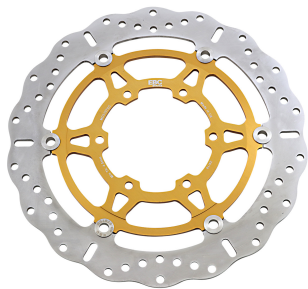

## Tarcza hamulcowa EBC MD3107XC SUZUKI GSX-R 100

**Cena :**  
**1218,00 zł**  
Nr katalogowy : **MD3107XC**  
Producent : **EBC**  
Stan magazynowy : **bardzo wysoki**  
Średnia ocena :

EBC Tarcza hamulcowa EBC MD3107XC SUZUKI GSX-R 1000 ABS

COLOR/FINISH Aluminum| Gold| Silver  
MATERIAL Stainless Steel  
OUTSIDE DIAMETER 320 mm (12-19/32")  
SHAPE Contour  
TYPE Two Piece (Floating)  
UNITS Each  
PRODUCT NAME Brake Rotor  
MOUNTING POSITION Front  
BASE COLOR Gold| Silver

Model Displacement Year Country Engine Info Position  
SUZUKI GSX-R 1000 ABS 999 2017 AMERICA Brembo Caliper/320mm Disc Front Left/Front Right  
SUZUKI GSX-R 1000 R ABS 999 2017 AMERICA Brembo Caliper/320mm Disc Front Left/Front Right  
SUZUKI GSX-R 1000 999 2017 AMERICA Front Left/Front Right  
SUZUKI GSX-R 1000 ABS 999 2017 EUROPE 149 KW(203 PS) Brembo Caliper/320mm Disc Front Left/Front Right  
SUZUKI GSX-R 1000 R ABS 999 2017 EUROPE 149 KW(203 PS) Brembo Caliper/320mm Disc Front Left/Front Right  
SUZUKI GSX-R 1000 R ABS 999 2018 AMERICA Brembo Caliper/320mm Disc Front Left/Front Right  
SUZUKI GSX-R 1000 999 2018 AMERICA Front Left/Front Right  
SUZUKI GSX-R 1000 ABS 999 2018 EUROPE 149 KW(202 PS) Brembo Caliper/320mm Disc Front Left/Front Right  
SUZUKI GSX-R 1000 R ABS 999 2018 EUROPE 149 KW(202 PS) Brembo Caliper/320mm Disc Front Left/Front Right  
SUZUKI GSX-R 1000 R ABS 999 2019 AMERICA Brembo Caliper/320mm Disc Front Left/Front Right  
SUZUKI GSX-R 1000 ABS 999 2019 EUROPE 149 KW(202 PS) Brembo Caliper/320mm Disc Front Left/Front Right  
SUZUKI GSX-R 1000 R ABS 999 2019 EUROPE 149 KW(202 PS) Brembo Caliper/320mm Disc Front Left/Front Right

### Dostępne opcje Tarcza hamulcowa EBC MD3107XC SUZUKI GSX-R 100

» **Wybierz opcje z listy:** BRAKE ROTOR FLT WAVE XC MD3107XC - dostępny.