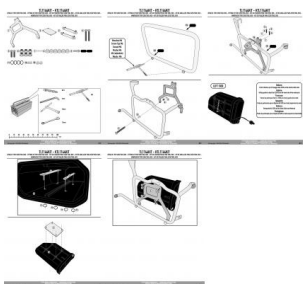

**GIVI TL1144KIT KIT MONTAŻOWY S250 DO PLR1144 HONDA****Cena :****239,00 zł**Nr katalogowy : **TL1144KIT**Producent : **Givi**Stan magazynowy : **bardzo wysoki**

Średnia ocena :

GIVI KIT MONTAŻOWY S250 DO STELAŻA PLR1144 - HONDA CRF1000L Africa Twin (16 > 17).

**Dostępne opcje GIVI TL1144KIT KIT MONTAŻOWY S250 DO PLR1144 HONDA**

» **Wybierz opcje z listy:** GIVI KIT MONTAŻOWY S250 DO STELAŻA PLR1144 - HONDA CRF1000L Africa Twin (16 > 17) - niedostępny,  
GIVI KIT MONTAŻOWY S250 DO STELAŻA PLR1144 - HONDA CRF1000L Africa Twin (16 > 17) - niedostępny.