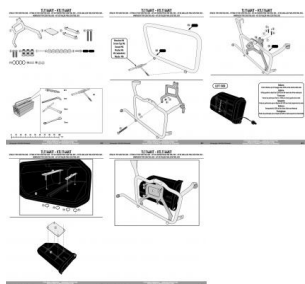

GIVI TL1144KIT KIT MONTAŻOWY S250 DO PLR1144 HONDA**Cena :****239,00 zł**Nr katalogowy : **TL1144KIT**Producent : **Givi**Stan magazynowy : **bardzo wysoki**

Średnia ocena :

GIVI KIT MONTAŻOWY S250 DO STELAŻA PLR1144 - HONDA CRF1000L Africa Twin (16 > 17).

Dostępne opcje GIVI TL1144KIT KIT MONTAŻOWY S250 DO PLR1144 HONDA

» **Wybierz opcje z listy:** [GIVI KIT MONTAŻOWY S250 DO STELAŻA PLR1144 - HONDA CRF1000L Africa Twin \(16 > 17\) - dostępny](#),
[GIVI KIT MONTAŻOWY S250 DO STELAŻA PLR1144 - HONDA CRF1000L Africa Twin \(16 > 17\) - dostępny](#).