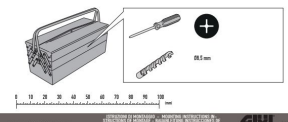

GIVI E195 OPARCIE DO KUFRA B32

E195		SCHEMALLINO - SACCREST - ROSSERET BEFAHRER-RÜCKENLEHNE - RESPALDO - ENCOSTO	
Quantità	Descrizione	Prezzo	Stato
1	Oparcie do kufra B32	139,00 zł	W magazynie
1	Oparcie do kufra B32	139,00 zł	W magazynie

Cena :

139,00 zł

Nr katalogowy : **E195**

Producent : **Givi**

Stan magazynowy : **bardzo wysoki**

Średnia ocena :

GIVI E195 OPARCIE DO KUFRA B32

Dostępne opcje GIVI E195 OPARCIE DO KUFRA B32