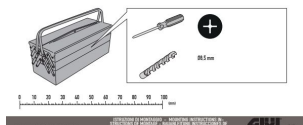

GIVI E176 OPARCIE DO KUFRA B330 / B29**Cena :****139,00 zł**Nr katalogowy : **E176**Producent : **Givi**Stan magazynowy : **bardzo wysoki**

Średnia ocena :

GIVI E176 OPARCIE DO KUFRA B330 / B29.

Dostępne opcje GIVI E176 OPARCIE DO KUFRA B330 / B29» **Wybierz opcje z listy:** [GIVI OPARCIE DO KUFRA B330 / B29 - dostępny](#), [GIVI OPARCIE DO KUFRA B330 / B29 - dostępny](#).