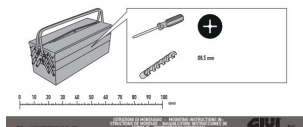

GIVI E176 OPARCIE DO KUFRA B330 / B29**Cena :****139,00 zł**Nr katalogowy : **E176**Producent : **Givi**Stan magazynowy : **bardzo wysoki**

Średnia ocena :

GIVI E176 OPARCIE DO KUFRA B330 / B29.

Dostępne opcje GIVI E176 OPARCIE DO KUFRA B330 / B29» **Wybierz opcje z listy:** [GIVI OPARCIE DO KUFRA B330 / B29 - dostępny](#), [GIVI OPARCIE DO KUFRA B330 / B29 - dostępny](#).