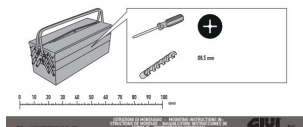

**GIVI E176 OPARCIE DO KUFRA B330 / B29****Cena :****139,00 zł**Nr katalogowy : **E176**Producent : **Givi**Stan magazynowy : **bardzo wysoki**

Średnia ocena :

GIVI E176 OPARCIE DO KUFRA B330 / B29.

**Dostępne opcje GIVI E176 OPARCIE DO KUFRA B330 / B29**» **Wybierz opcje z listy:** [GIVI OPARCIE DO KUFRA B330 / B29 - dostępny](#), [GIVI OPARCIE DO KUFRA B330 / B29 - dostępny](#).