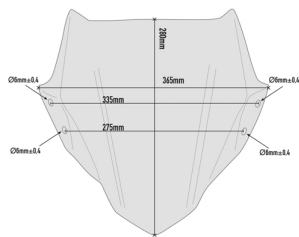

**GIVI A5125 SZYBA DYMIONA 28 x 36,5 cm BMW G 310 R****Cena :****507,00 zł**Nr katalogowy : **A5125**Producent : **Givi**Stan magazynowy : **bardzo wysoki**

Średnia ocena :

GIVI A5125 SZYBA DYMIONA 28 x 36,5 cm (H x W) - BMW G 310 R (17 > 18)

**Dostępne opcje GIVI A5125 SZYBA DYMIONA 28 x 36,5 cm BMW G 310 R**

» **Wybierz opcje z listy:** GIVI SZYBA DYMIONA 28 x 36,5 cm (H x W) - BMW G 310 R (17 > 18) - niedostępny.

Watermark