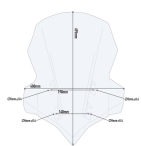

GIVI 2139DT SZYBA PRZEŹROCZYSTA 69,5 x 48 cm YAMAHA**Cena :****495,00 zł**Nr katalogowy : **2139DT**Producent : **Givi**Stan magazynowy : **bardzo wysoki**

Średnia ocena :

GIVI 2139DT SZYBA PRZEŹROCZYSTA 69,5 x 48 cm (H x W) - YAMAHA Tracer 900 / Tracer 900 GT (18)

Dostępne opcje GIVI 2139DT SZYBA PRZEŹROCZYSTA 69,5 x 48 cm YAMAHA

» **Wybierz opcje z listy:** GIVI SZYBA PRZEŹROCZYSTA 69,5 x 48 cm (H x W) - YAMAHA Tracer 900 / Tracer 900 GT (18) - niedostępny, GIVI SZYBA PRZEŹROCZYSTA 69,5 x 48 cm (H x W) - YAMAHA Tracer 900 / Tracer 900 GT (18) - niedostępny.