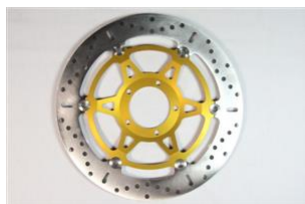

Tarcza hamulcowa EBC MD843X DUCATI PANIGALE 899 AB**Cena :****1285,00 zł**Nr katalogowy : **MD843X**Producent : **EBC**Stan magazynowy : **bardzo wysoki**

Średnia ocena :

Tarcza hamulcowa EBC MD843X DUCATI PANIGALE 899 ABS

Dane techniczne:

Średnica zewn. : 320 mm

Średnica wewn. : 72.2 mm

Średnica koła śrub mocujących : 90 mm

Liczba śrub mocujących : 5

Średnica otworu śruby : 8.5 mm

Grubość : 5 mm

Odsadzenie strefy montażu : 14.75 mm

Tarcze prosimy wymieniać w wyspecjalizowanych warsztatach motocyklowych!!!

Model Displacement Year Country Engine Info Position

DUCATI PANIGALE 899 ABS 898 2014 ALL 109 KW(148 PS) Front Left/Front Right