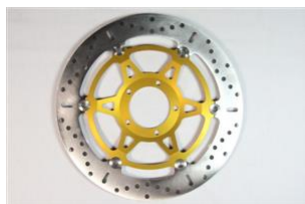

**Tarcza hamulcowa EBC MD843X DUCATI PANIGALE 899 AB****Cena :****1285,00 zł**Nr katalogowy : **MD843X**Producent : **EBC**Stan magazynowy : **bardzo wysoki**

Średnia ocena :

Tarcza hamulcowa EBC MD843X DUCATI PANIGALE 899 ABS

Dane techniczne:

Średnica zewn. : 320 mm

Średnica wewn. : 72.2 mm

Średnica koła śrub mocujących : 90 mm

Liczba śrub mocujących : 5

Średnica otworu śruby : 8.5 mm

Grubość : 5 mm

Odsadzenie strefy montażu : 14.75 mm

Tarcze prosimy wymieniać w wyspecjalizowanych warsztatach motocyklowych!!!

Model Displacement Year Country Engine Info Position

DUCATI PANIGALE 899 ABS 898 2014 ALL 109 KW(148 PS) Front Left/Front Right