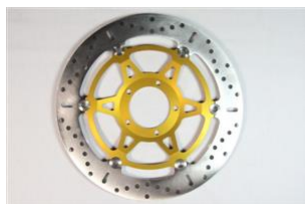

Tarcza hamulcowa EBC MD843X DUCATI PANIGALE 899 AB**Cena :****1004,00 zł**Nr katalogowy : **MD843X**Producent : **EBC**Stan magazynowy : **bardzo wysoki**

Średnia ocena :

Tarcza hamulcowa EBC MD843X DUCATI PANIGALE 899 ABS

Dane techniczne:

Średnica zewn. : 320 mm

Średnica wewn. : 72.2 mm

Średnica koła śrub mocujących : 90 mm

Liczba śrub mocujących : 5

Średnica otworu śruby : 8.5 mm

Grubość : 5 mm

Odsadzenie strefy montażu : 14.75 mm

Tarcze prosimy wymieniać w wyspecjalizowanych warsztatach motocyklowych!!!

Model Displacement Year Country Engine Info Position

DUCATI PANIGALE 899 ABS 898 2014 ALL 109 KW(148 PS) Front Left/Front Right