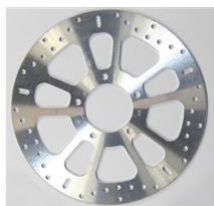

Tarcza hamulcowa EBC MD821 TRIUMPH SPEEDMASTER 865**Cena :****1022,00 zł**Nr katalogowy : **MD821**Producent : **EBC**Stan magazynowy : **bardzo wysoki**

Średnia ocena :

Tarcza hamulcowa EBC MD821 TRIUMPH SPEEDMASTER 865

Dane techniczne:

Średnica zewn. : 310 mm

Średnica wewn. : 76.3 mm

Średnica koła śrub mocujących : 100 mm

Liczba śrub mocujących : 5

Średnica otworu śruby : 10.5 mm

Grubość : 5.5 mm

Typ : Stała