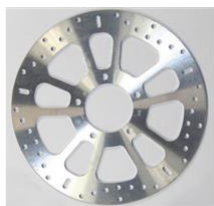

Tarcza hamulcowa EBC MD821 TRIUMPH SPEEDMASTER 865

Cena :

1022,00 zł

Nr katalogowy : **MD821**

Producent : **EBC**

Stan magazynowy : **bardzo wysoki**

Średnia ocena :

Tarcza hamulcowa EBC MD821 TRIUMPH SPEEDMASTER 865

Dane techniczne:

Średnica zewn. : 310 mm

Średnica wewn. : 76.3 mm

Średnica koła śrub mocujących : 100 mm

Liczba śrub mocujących : 5

Średnica otworu śruby : 10.5 mm

Grubość : 5.5 mm

Typ : Stała