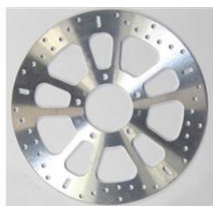

Tarcza hamulcowa EBC MD821 TRIUMPH SPEEDMASTER 865**Cena :****1022,00 zł**Nr katalogowy : **MD821**Producent : **EBC**Stan magazynowy : **bardzo wysoki**

Średnia ocena :

Tarcza hamulcowa EBC MD821 TRIUMPH SPEEDMASTER 865

Dane techniczne:

Średnica zewn. : 310 mm

Średnica wewn. : 76.3 mm

Średnica koła śrub mocujących : 100 mm

Liczba śrub mocujących : 5

Średnica otworu śruby : 10.5 mm

Grubość : 5.5 mm

Typ : Stała