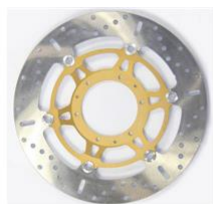

**Tarcza hamulcowa EBC MD1171X HONDA CBR 1000 RR Fir****Cena :****1004,00 zł**Nr katalogowy : **MD1171X**Producent : **EBC**Stan magazynowy : **bardzo wysoki**

Średnia ocena :

Tarcza hamulcowa EBC MD1171X HONDA CBR 1000 RR Fireblade

BOLT PATTERN 6 Hole  
 COLOR/FINISH Gold| Stainless Steel  
 INSIDE DIAMETER 94,2 mm  
 MATERIAL Stainless Steel  
 MODEL X Series  
 OFFSET 14,7 mm  
 OUTSIDE DIAMETER 320 mm  
 SHAPE Round  
 THICKNESS 4,5 mm  
 TYPE Two Piece (Floating)  
 UNITS Each  
 PRODUCT NAME Brake Rotor  
 MOUNTING POSITION Front  
 BOLT HOLE CIRCLE 110,0 mm  
 BRAKING SURFACE Drilled| Slotted