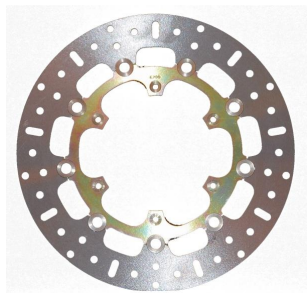

Tarcza hamulcowa EBC MD6299D HUSQVARNA 701 ENDURO**Cena :****653,00 zł**Nr katalogowy : **MD6299D**Producent : **EBC**Stan magazynowy : **bardzo wysoki**

Średnia ocena :

Tarcza hamulcowa EBC MD6299D HUSQVARNA 701 ENDURO

Średnica zewn. : 300 mm

Średnica wewn. : 124.8 mm

Średnica koła śrub mocujących : 143 mm

Liczba śrub mocujących : 6

Średnica otworu śruby : 6.5 mm

Grubość : 5 mm

Typ : Pływająca

Producent : EBC