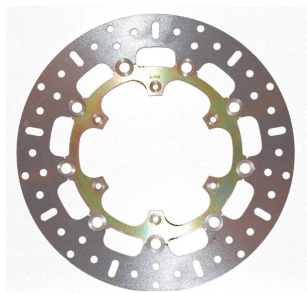

**Tarcza hamulcowa EBC MD6299D HUSQVARNA 701 ENDURO****Cena :****653,00 zł**Nr katalogowy : **MD6299D**Producent : **EBC**Stan magazynowy : **bardzo wysoki**

Średnia ocena :

Tarcza hamulcowa EBC MD6299D HUSQVARNA 701 ENDURO

Średnica zewn. : 300 mm

Średnica wewn. : 124.8 mm

Średnica koła śrub mocujących : 143 mm

Liczba śrub mocujących : 6

Średnica otworu śruby : 6.5 mm

Grubość : 5 mm

Typ : Pływająca

Producent : EBC