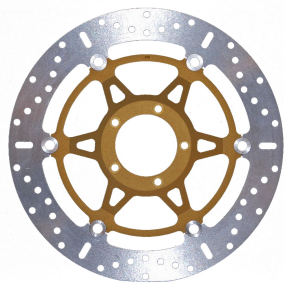

Tarcza hamulcowa EBC MD622X DUCATI 749 R999 MONSTE**Cena :****1004,00 zł**Nr katalogowy : **MD622X**Producent : **EBC**Stan magazynowy : **bardzo wysoki**

Średnia ocena :

Tarcza hamulcowa EBC MD622X DUCATI 749 R999 MONSTER

Dane techniczne:

Średnica zewn. : 320 mm

Średnica wewn. : 72.2 mm

Średnica koła śrub mocujących : 90 mm

Liczba śrub mocujących : 5

Średnica otworu śruby : 8.5 mm

Grubość : 4.5 mm

Odsadzenie strefy montażu : 14.75 mm

Typ : Pływająca

Producent : EBC

Firma EBC to jeden z największych europejskich producentów okładzin i tarcz hamulcowych.

Tarcze prosimy wymieniać parami, bowiem mogą one nieznacznie odbiegać wyglądem od oryginalnych.

Dostępne opcje Tarcza hamulcowa EBC MD622X DUCATI 749 R999 MONSTE

» **Wybierz opcje z listy:** [BRAKE ROTOR FLT X SERIES RND MD622X](#) - dostępny.

Watermark