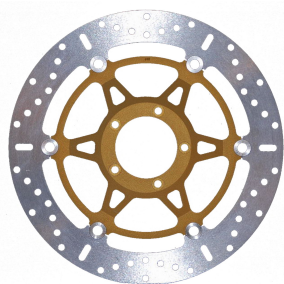

Tarcza hamulcowa EBC MD622X DUCATI 749 R999 MONSTE**Cena :****1285,00 zł**Nr katalogowy : **MD622X**Producent : **EBC**Stan magazynowy : **bardzo wysoki**

Średnia ocena :

Tarcza hamulcowa EBC MD622X DUCATI 749 R999 MONSTER

Dane techniczne:

Średnica zewn. : 320 mm

Średnica wewn. : 72.2 mm

Średnica koła śrub mocujących : 90 mm

Liczba śrub mocujących : 5

Średnica otworu śruby : 8.5 mm

Grubość : 4.5 mm

Odsadzenie strefy montażu : 14.75 mm

Typ : Pływająca

Producent : EBC

Firma EBC to jeden z największych europejskich producentów okładzin i tarcz hamulcowych.

Tarcze prosimy wymieniać parami, bowiem mogą one nieznacznie odbiegać wyglądem od oryginalnych.

Dostępne opcje Tarcza hamulcowa EBC MD622X DUCATI 749 R999 MONSTE

» **Wybierz opcje z listy:** [BRAKE ROTOR FLT X SERIES RND MD622X](#) - niedostępny.

Watermark