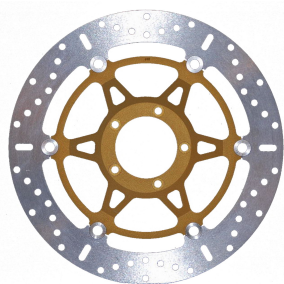

Tarcza hamulcowa EBC MD622X DUCATI 749 R999 MONSTE**Cena :****1004,00 zł**Nr katalogowy : **MD622X**Producent : **EBC**Stan magazynowy : **bardzo wysoki**

Średnia ocena :

Tarcza hamulcowa EBC MD622X DUCATI 749 R999 MONSTER

Dane techniczne:

Średnica zewn. : 320 mm

Średnica wewn. : 72.2 mm

Średnica koła śrub mocujących : 90 mm

Liczba śrub mocujących : 5

Średnica otworu śruby : 8.5 mm

Grubość : 4.5 mm

Odsadzenie strefy montażu : 14.75 mm

Typ : Pływająca

Producent : EBC

Firma EBC to jeden z największych europejskich producentów okładzin i tarcz hamulcowych.

Tarcze prosimy wymieniać parami, bowiem mogą one nieznacznie odbiegać wyglądem od oryginalnych.

Dostępne opcje Tarcza hamulcowa EBC MD622X DUCATI 749 R999 MONSTE

» **Wybierz opcje z listy:** [BRAKE ROTOR FLT X SERIES RND MD622X](#) - dostępny.

Watermark