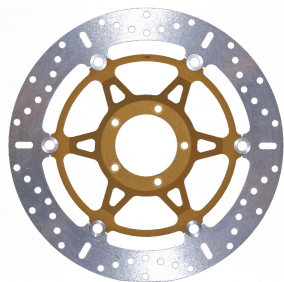

**Tarcza hamulcowa EBC MD622X DUCATI 749 R999 MONSTE****Cena :****1285,00 zł**Nr katalogowy : **MD622X**Producent : **EBC**Stan magazynowy : **bardzo wysoki**

Średnia ocena :

Tarcza hamulcowa EBC MD622X DUCATI 749 R999 MONSTER

Dane techniczne:

Średnica zewn. : 320 mm

Średnica wewn. : 72.2 mm

Średnica koła śrub mocujących : 90 mm

Liczba śrub mocujących : 5

Średnica otworu śruby : 8.5 mm

Grubość : 4.5 mm

Odsadzenie strefy montażu : 14.75 mm

Typ : Pływająca

Producent : EBC

Firma EBC to jeden z największych europejskich producentów okładzin i tarcz hamulcowych.

Tarcze prosimy wymieniać parami, bowiem mogą one nieznacznie odbiegać wyglądem od oryginalnych.