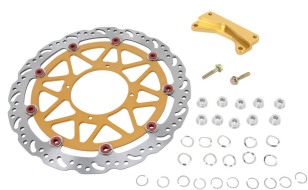

Tarcza hamulcowa EBC SMX6254 SUZUKI RM-Z 250 RMX 4

Cena :

1450,00 zł

Nr katalogowy : **SMX6254**

Producent : **EBC**

Stan magazynowy : **bardzo wysoki**

Średnia ocena :

Tarcza hamulcowa EBC SMX6254 SUZUKI RM-Z 250 RMX 450

BOLT PATTERN 4 Hole

COLOR/FINISH Gold| Red| Silver| Stainless Steel

MATERIAL Aluminum| High-Carbon Stainless Steel

MODEL Floating Wave®

OUTSIDE DIAMETER 320 mm

SHAPE Contour

STYLE Full-Floating

TYPE Two Piece (Floating)

UNITS Kit

PRODUCT NAME Brake Rotor Kit

MOUNTING POSITION Front| Front Left

BOLT HOLE CIRCLE 134,0 mm

BRAKING SURFACE Drilled| Slotted

BASE COLOR Gold| Silver

BASE FINISH Matte| Natural| Polished

Firma EBC to jeden z największych europejskich producentów okładzin i tarcz hamulcowych.

SUZUKI RM-Z 450 450 2006 AMERICA Front

SUZUKI RM-Z 450 450 2006 EUROPE 42 KW(57 PS) Front

SUZUKI RM-Z 250 250 2006 EUROPE 31 KW(42 PS) 320MM FRONT

SUZUKI RM-Z 250 250 2007 AMERICA Front

SUZUKI RM-Z 450 450 2007 AMERICA Front