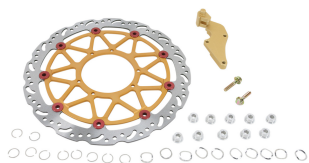

Tarcza hamulcowa EBC SMX6437 HONDA HM MOTO RED MOT

Cena :

1450,00 zł

Nr katalogowy : **SMX6437**

Producent : **EBC**

Stan magazynowy : **bardzo wysoki**

Średnia ocena :

Tarcza hamulcowa EBC SMX6437 HONDA HM MOTO RED MOTO

MATERIAL Stainless Steel

OUTSIDE DIAMETER 320 mm (12-5/8")

SHAPE Contour

FEATURES Includes Mounting Kit

TYPE One Piece (Fixed)

UNITS Kit

PRODUCT NAME Brake Rotor Kit

MOUNTING POSITION Front

Model Displacement Year Country Engine Info Position

HONDA CRF 250 L 250 2012 EUROPE 17 KW(23 PS) OVERSIZE 320MM FRONT

HONDA CRF 250 L 250 2013 ALL 17 KW(23 PS) OVERSIZE 320MM FRONT

HONDA CRF 450 R 450 2002 ALL 320MM FRONT