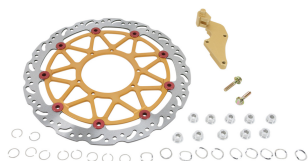

Tarcza hamulcowa EBC SMX6437 HONDA HM MOTO RED MOT

Cena :

1450,00 zł

Nr katalogowy : **SMX6437**

Producent : **EBC**

Stan magazynowy : **bardzo wysoki**

Średnia ocena :

Tarcza hamulcowa EBC SMX6437 HONDA HM MOTO RED MOTO

MATERIAL Stainless Steel

OUTSIDE DIAMETER 320 mm (12-5/8")

SHAPE Contour

FEATURES Includes Mounting Kit

TYPE One Piece (Fixed)

UNITS Kit

PRODUCT NAME Brake Rotor Kit

MOUNTING POSITION Front

Model Displacement Year Country Engine Info Position

HONDA CRF 250 L 250 2012 EUROPE 17 KW(23 PS) OVERSIZE 320MM FRONT

HONDA CRF 250 L 250 2013 ALL 17 KW(23 PS) OVERSIZE 320MM FRONT

HONDA CRF 450 R 450 2002 ALL 320MM FRONT