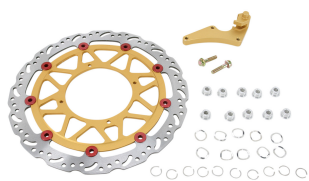

Tarcza hamulcowa EBC SMX6001 HONDA XR 250 400 650

Cena :

1450,00 zł

Nr katalogowy : **SMX6001**

Producent : **EBC**

Stan magazynowy : **bardzo wysoki**

Średnia ocena :

Tarcza hamulcowa EBC SMX6001 HONDA XR 250 400 650 L

MATERIAL Stainless Steel

OUTSIDE DIAMETER 320 mm (12-5/8")

SHAPE Contour

FEATURES Includes Mounting Kit

TYPE One Piece (Fixed)

UNITS Kit

PRODUCT NAME Brake Rotor Kit

MOUNTING POSITION Front

Dostępne opcje Tarcza hamulcowa EBC SMX6001 HONDA XR 250 400 650

» **Wybierz opcje z listy:** [BRAKE RTR FLT SM SERIES WAVE SMX6001 - dostępny.](#)