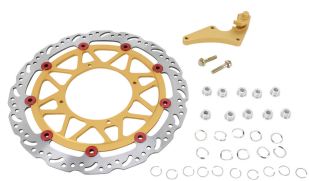

Tarcza hamulcowa EBC SMX6001 HONDA XR 250 400 650

Cena :

1450,00 zł

Nr katalogowy : **SMX6001**

Producent : **EBC**

Stan magazynowy : **bardzo wysoki**

Średnia ocena :

Tarcza hamulcowa EBC SMX6001 HONDA XR 250 400 650 L

MATERIAL Stainless Steel

OUTSIDE DIAMETER 320 mm (12-5/8")

SHAPE Contour

FEATURES Includes Mounting Kit

TYPE One Piece (Fixed)

UNITS Kit

PRODUCT NAME Brake Rotor Kit

MOUNTING POSITION Front

Dostępne opcje Tarcza hamulcowa EBC SMX6001 HONDA XR 250 400 650

» **Wybierz opcje z listy:** [BRAKE RTR FLT SM SERIES WAVE SMX6001 - niedostępny.](#)