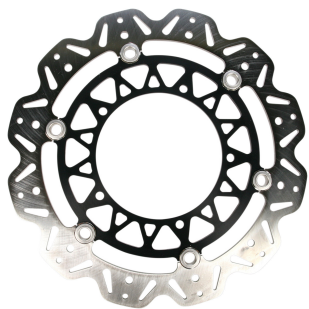

**Tarcza hamulcowa EBC VR2095BLK YAMAHA YZF-R6 600 F****Cena :****1218,00 zł**Nr katalogowy : **VR2095BLK**Producent : **EBC**Stan magazynowy : **bardzo wysoki**

Średnia ocena :

Tarcza hamulcowa EBC VR2095BLK YAMAHA YZF-R6 600 FZ8N

Dane techniczne:

Średnica zewn. : 310 mm

Średnica wewn. : 132.2 mm

Średnica koła śrub mocujących : 150 mm

Liczba śrub mocujących : 5

Średnica otworu śruby : 8.5 mm

Grubość : 4.5 mm

Typ : Pływająca