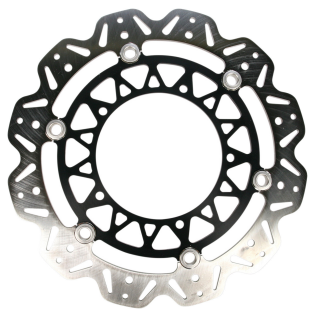

Tarcza hamulcowa EBC VR2095BLK YAMAHA YZF-R6 600 F**Cena :****1218,00 zł**Nr katalogowy : **VR2095BLK**Producent : **EBC**Stan magazynowy : **bardzo wysoki**

Średnia ocena :

Tarcza hamulcowa EBC VR2095BLK YAMAHA YZF-R6 600 FZ8N

Dane techniczne:

Średnica zewn. : 310 mm

Średnica wewn. : 132.2 mm

Średnica koła śrub mocujących : 150 mm

Liczba śrub mocujących : 5

Średnica otworu śruby : 8.5 mm

Grubość : 4.5 mm

Typ : Pływająca