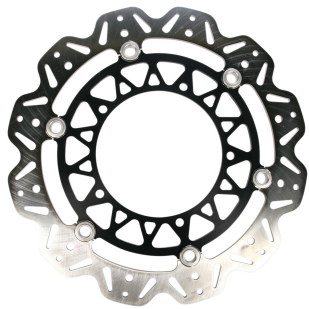

Tarcza hamulcowa EBC VR2095BLK YAMAHA YZF-R6 600 F**Cena :****1218,00 zł**Nr katalogowy : **VR2095BLK**Producent : **EBC**Stan magazynowy : **bardzo wysoki**

Średnia ocena :

Tarcza hamulcowa EBC VR2095BLK YAMAHA YZF-R6 600 FZ8N

Dane techniczne:

Średnica zewn. : 310 mm

Średnica wewn. : 132.2 mm

Średnica koła śrub mocujących : 150 mm

Liczba śrub mocujących : 5

Średnica otworu śruby : 8.5 mm

Grubość : 4.5 mm

Typ : Pływająca