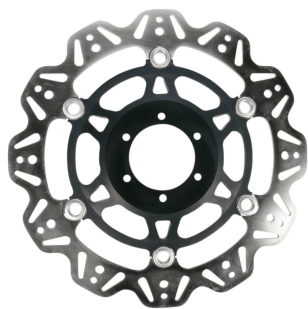

Tarcza hamulcowa EBC VR1014BLK HONDA VFR 800 YAMAHA**Cena :****1218,00 zł**Nr katalogowy : **VR1014BLK**Producent : **EBC**Stan magazynowy : **bardzo wysoki**

Średnia ocena :

Tarcza hamulcowa EBC VR1014BLK HONDA VFR 800 YAMAHA

Dane techniczne:

Średnica zewn. : 296 mm

Średnica wewn. : 62.2 mm

Średnica koła śrub mocujących : 78 mm

Liczba śrub mocujących : 6

Średnica otworu śruby : 6.3 mm

Grubość : 4.7 mm

Odsadzenie strefy montażu : 17.2 mm

Typ : Pływająca

Producent : EBC

Firma EBC to jeden z największych europejskich producentów okładzin i tarcz hamulcowych.

Tarcze prosimy wymieniać parami, bowiem mogą one nieznacznie odbiegać wyglądem od oryginalnych.