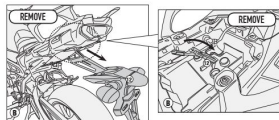

KAPPA ADAPTER DO ZAMONTOWANIA STELAŻA BOCZNEGO KLR2139 ORAZ KLXR2139 BEZ UŻYCIA STELAŻA CENTRALNEGO KR2139.

Dostępne opcje KAPPA 2139KITK ADAPTER DO STELAŻA BOCZNEGO KLR2139

» **Wybierz opcje z listy:** [KAPPA ADAPTER DO ZAMONTOWANIA STELAŻA BOCZNEGO KLR2139 ORAZ KLXR2139 BEZ UŻYCIA STELAŻA CENTRALNEGO KR2139](#) - niedostępny.

watermark