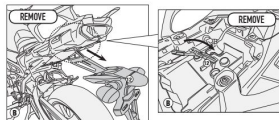

KAPPA ADAPTER DO ZAMONTOWANIA STELAŻA BOCZNEGO KLR2139 ORAZ KLXR2139 BEZ UŻYCIA STELAŻA CENTRALNEGO KR2139.

Dostępne opcje KAPPA 2139KITK ADAPTER DO STELAŻA BOCZNEGO KLR2139

» **Wybierz opcje z listy:** [KAPPA ADAPTER DO ZAMONTOWANIA STELAŻA BOCZNEGO KLR2139 ORAZ KLXR2139 BEZ UŻYCIA STELAŻA CENTRALNEGO KR2139](#) - dostępny.

Watermark