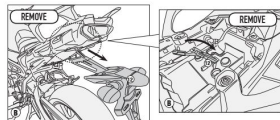

KAPPA ADAPTER DO ZAMONTOWANIA STELAŻA BOCZNEGO KLR2139 ORAZ KLXR2139 BEZ UŻYCIA STELAŻA CENTRALNEGO KR2139.

Dostępne opcje KAPPA 2139KITK ADAPTER DO STELAŻA BOCZNEGO KLR2139

» **Wybierz opcje z listy:** [KAPPA ADAPTER DO ZAMONTOWANIA STELAŻA BOCZNEGO KLR2139 ORAZ KLXR2139 BEZ UŻYCIA STELAŻA CENTRALNEGO KR2139](#) - dostępny.

watermark