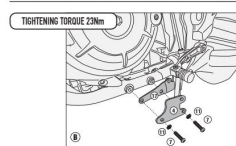

KAPPA KN11670X GMOLE OSŁONY SILNIKA HONDA CRF 1000L

Cena :

1269,00 zł

Nr katalogowy : **KN11670X**

Producent : **Kappa**

Stan magazynowy : **bardzo wysoki**

Średnia ocena :

KAPPA KN11670X GMOLE OSŁONY SILNIKA HONDA CRF 1000L AFRICA TWIN ADVENTURE SPORTS DCT (18-19)

Dostępne opcje KAPPA KN11670X GMOLE OSŁONY SILNIKA HONDA CRF 1000L

» **Wybierz opcje z listy:** [KAPPA GMOLE OSŁONY SILNIKA HONDA CRF 1000L AFRICA TWIN ADVENTURE SPORTS DCT (18-19) STAL NIERDZEWNA - dostępny.](#)

Watermark