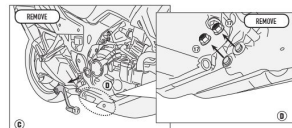

KAPPA KN11670X GMOLE OSŁONY SILNIKA HONDA CRF 1000L

Cena :

1269,00 zł

Nr katalogowy : **KN11670X**

Producent : **Kappa**

Stan magazynowy : **bardzo wysoki**

Średnia ocena :

KAPPA KN11670X GMOLE OSŁONY SILNIKA HONDA CRF 1000L AFRICA TWIN ADVENTURE SPORTS DCT (18-19)

Dostępne opcje KAPPA KN11670X GMOLE OSŁONY SILNIKA HONDA CRF 1000L

» **Wybierz opcje z listy:** [KAPPA GMOLE OSŁONY SILNIKA HONDA CRF 1000L AFRICA TWIN ADVENTURE SPORTS DCT (18-19) STAL NIERDZEWNA - dostępny.](#)

Watermark