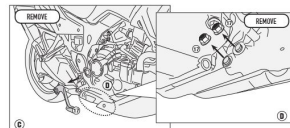

KAPPA KN11670X GMOLE OSŁONY SILNIKA HONDA CRF 1000L

Cena :

1269,00 zł

Nr katalogowy : **KN11670X**

Producent : **Kappa**

Stan magazynowy : **bardzo wysoki**

Średnia ocena :

KAPPA KN11670X GMOLE OSŁONY SILNIKA HONDA CRF 1000L AFRICA TWIN ADVENTURE SPORTS DCT (18-19)

Dostępne opcje KAPPA KN11670X GMOLE OSŁONY SILNIKA HONDA CRF 1000L

» **Wybierz opcje z listy:** [KAPPA GMOLE OSŁONY SILNIKA HONDA CRF 1000L AFRICA TWIN ADVENTURE SPORTS DCT (18-19) STAL NIERDZEWNA - dostępny.](#)

Watermark