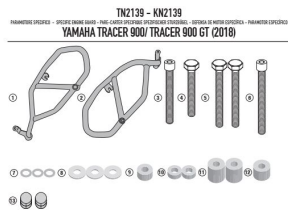

KAPPA KN2139 GMOLE OSŁONY SILNIKA YAMAHA TRACER 900**Cena :****719,00 zł**Nr katalogowy : **KN2139**Producent : **Kappa**Stan magazynowy : **bardzo wysoki**

Średnia ocena :

KAPPA KN2139 GMOLE OSŁONY SILNIKA YAMAHA TRACER 900 / TRACER 900 GT (18-19)

Dostępne opcje KAPPA KN2139 GMOLE OSŁONY SILNIKA YAMAHA TRACER 900» **Wybierz opcje z listy:** [KAPPA GMOLE OSŁONY SILNIKA YAMAHA TRACER 900 / TRACER 900 GT \(18-19\) CZARNE - dostępny.](#)

Watermark