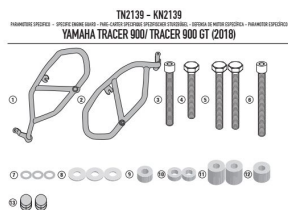

KAPPA KN2139 GMOLE OSŁONY SILNIKA YAMAHA TRACER 900**Cena :****719,00 zł**Nr katalogowy : **KN2139**Producent : **Kappa**Stan magazynowy : **bardzo wysoki**

Średnia ocena :

KAPPA KN2139 GMOLE OSŁONY SILNIKA YAMAHA TRACER 900 / TRACER 900 GT (18-19)

Dostępne opcje KAPPA KN2139 GMOLE OSŁONY SILNIKA YAMAHA TRACER 900

» **Wybierz opcje z listy:** KAPPA GMOLE OSŁONY SILNIKA YAMAHA TRACER 900 / TRACER 900 GT (18-19) CZARNE - niedostępny,
KAPPA GMOLE OSŁONY SILNIKA YAMAHA TRACER 900 / TRACER 900 GT (18-19) - niedostępny.