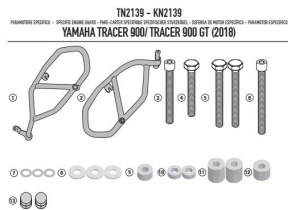

**KAPPA KN2139 GMOLE OSŁONY SILNIKA YAMAHA TRACER 900****Cena :****719,00 zł**Nr katalogowy : **KN2139**Producent : **Kappa**Stan magazynowy : **bardzo wysoki**

Średnia ocena :

KAPPA KN2139 GMOLE OSŁONY SILNIKA YAMAHA TRACER 900 / TRACER 900 GT (18-19)

**Dostępne opcje KAPPA KN2139 GMOLE OSŁONY SILNIKA YAMAHA TRACER 900**

» **Wybierz opcje z listy:** [KAPPA GMOLE OSŁONY SILNIKA YAMAHA TRACER 900 / TRACER 900 GT \(18-19\) CZARNE - dostępny](#), [KAPPA GMOLE OSŁONY SILNIKA YAMAHA TRACER 900 / TRACER 900 GT \(18-19\) - niedostępny](#).