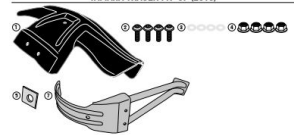

KAPPA RM2130KIT MOCOWANIE BŁOTNIKA KRM02 YAMAHA MT-07

Cena :
329,00 zł

Nr katalogowy : **RM2130KIT**

Producent : **Kappa**

Stan magazynowy : **bardzo wysoki**

Średnia ocena :

KAPPA RM2130KIT MOCOWANIE BŁOTNIKA KRM02 YAMAHA MT-07 TRACER (16-19).

Dostępne opcje KAPPA RM2130KIT MOCOWANIE BŁOTNIKA KRM02 YAMAHA MT-07

» **Wybierz opcje z listy:** [KAPPA MOCOWANIE BŁOTNIKA KRM02 YAMAHA MT-07 TRACER (16-19) - ZASTĘPUJE RM2130KIT - niedostępny](#), [KAPPA MOCOWANIE BŁOTNIKA KRM02 YAMAHA MT-07 TRACER (16-17) - niedostępny](#).

watermark