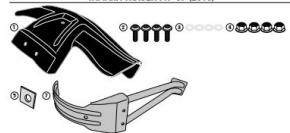

KAPPA RM2130KIT MOCOWANIE BŁOTNIKA KRM02 YAMAHA MT-07

1 16 20 24 28 32 36 40 44 48 52 56 60 64 68 72 76 80 84 88 92 96 100

Cena :

329,00 zł

Nr katalogowy : **RM2130KIT**

Producent : **Kappa**

Stan magazynowy : **bardzo wysoki**

Średnia ocena :

KAPPA RM2130KIT MOCOWANIE BŁOTNIKA KRM02 YAMAHA MT-07 TRACER (16-19).

Dostępne opcje KAPPA RM2130KIT MOCOWANIE BŁOTNIKA KRM02 YAMAHA MT-07

» **Wybierz opcje z listy:** [KAPPA MOCOWANIE BŁOTNIKA KRM02 YAMAHA MT-07 TRACER (16-17) - niedostępny.](#)

Watermark