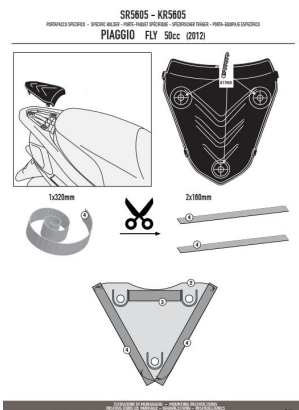

**KAPPA KR5605 STELAŻ KUFRA CENTRALNEGO PIAGGIO NEW FLY****Cena :****179,00 zł**Nr katalogowy : **KR5605**Producent : **Kappa**Stan magazynowy : **bardzo wysoki**

Średnia ocena :

KAPPA KR5605 STELAŻ KUFRA CENTRALNEGO PIAGGIO NEW FLY 50-125 (12 -17) BEZ PŁYTY

**Dostępne opcje KAPPA KR5605 STELAŻ KUFRA CENTRALNEGO PIAGGIO NEW FLY**

» **Wybierz opcje z listy:** [KAPPA STELAŻ KUFRA CENTRALNEGO PIAGGIO NEW FLY 50-125 \(12 -17\) \( BEZ PŁYTY \)](#) - niedostępny.