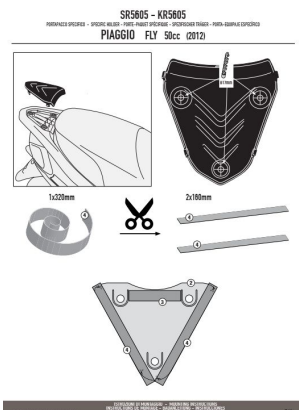

KAPPA KR5605 STELAŻ KUFRA CENTRALNEGO PIAGGIO NEW FLY**Cena :****179,00 zł**Nr katalogowy : **KR5605**Producent : **Kappa**Stan magazynowy : **bardzo wysoki**

Średnia ocena :

KAPPA KR5605 STELAŻ KUFRA CENTRALNEGO PIAGGIO NEW FLY 50-125 (12 -17) BEZ PŁYTY

Dostępne opcje KAPPA KR5605 STELAŻ KUFRA CENTRALNEGO PIAGGIO NEW FLY

» **Wybierz opcje z listy:** [KAPPA STELAŻ KUFRA CENTRALNEGO PIAGGIO NEW FLY 50-125 \(12 -17\) \(BEZ PŁYTY \)](#) - niedostępny.

Watermark