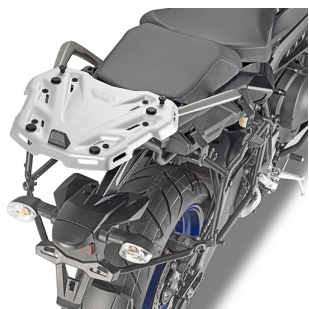

**KAPPA KR2139 STELAŻ KUFRA CENTRALNEGO YAMAHA Tracer****Cena :****579,00 zł**Nr katalogowy : **KR2139**Producent : **Kappa**Stan magazynowy : **bardzo wysoki**

Średnia ocena :

KAPPA KR2139 STELAŻ KUFRA CENTRALNEGO YAMAHA Tracer 900 / Tracer 900 GT (18) (BEZ PŁYTY)

**Dostępne opcje KAPPA KR2139 STELAŻ KUFRA CENTRALNEGO YAMAHA Tracer**

» **Wybierz opcje z listy:** [KAPPA STELAŻ KUFRA CENTRALNEGO YAMAHA Tracer 900 / Tracer 900 GT \(18\) \(BEZ PŁYTY\)](#) - dostępny.