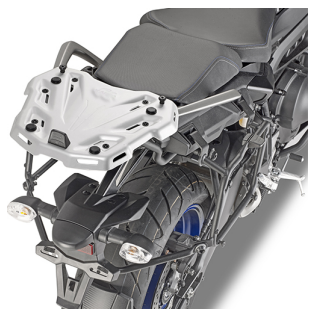

KAPPA KR2139 STELAŻ KUFRA CENTRALNEGO YAMAHA Tracer**Cena :****579,00 zł**Nr katalogowy : **KR2139**Producent : **Kappa**Stan magazynowy : **bardzo wysoki**

Średnia ocena :

KAPPA KR2139 STELAŻ KUFRA CENTRALNEGO YAMAHA Tracer 900 / Tracer 900 GT (18) (BEZ PŁYTY)

Dostępne opcje KAPPA KR2139 STELAŻ KUFRA CENTRALNEGO YAMAHA Tracer

» **Wybierz opcje z listy:** [KAPPA STELAŻ KUFRA CENTRALNEGO YAMAHA Tracer 900 / Tracer 900 GT \(18\) \(BEZ PŁYTY\)](#) - dostępny.

Watermark