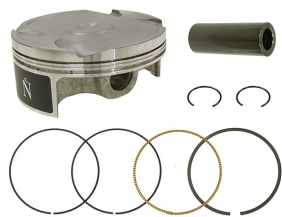

NAMURA NX-70041-C TŁOK KTM (4T) EXCR 530 EXC-R 530**Cena :****539,80 zł**Nr katalogowy : **NX-70041-C**Producent : **NAMURA**Stan magazynowy : **bardzo wysoki**

Średnia ocena :

NAMURA NX-70041-C TŁOK KTM (4T) EXCR 530 (EXC-R 530) '08-'12 (94,96MM = SEL.C) (PIERŚCIENIE NX-70041R)

Pasuje do:

Rodzaj Rok Marka Model
MX 2008 KTM 530 EXC-R
MX 2009 KTM 530 EXC-R
MX 2010 r KTM 530 EXC-R
MX 2011 r KTM 530 EXC-R
MX 2012 KTM 530 EXC-R

Dostępne opcje NAMURA NX-70041-C TŁOK KTM (4T) EXCR 530 EXC-R 530

» **Wybierz opcje z listy:** NAMURA TŁOK KTM (4T) EXCR 530 (EXC-R 530) '08-'12 (94,96MM = SEL.C) (PIERŚCIENIE NX-70041R) - niedostępny, NAMURA TŁOK KTM 530 EXC-R '08-'12 (94,96MM = SEL.C) (PIERŚCIENIE NX-70041R) - niedostępny.