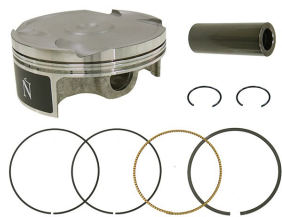

NAMURA NX-70041-C TŁOK KTM (4T) EXCR 530 EXC-R 530**Cena :****539,80 zł**Nr katalogowy : **NX-70041-C**Producent : **NAMURA**Stan magazynowy : **bardzo wysoki**

Średnia ocena :

NAMURA NX-70041-C TŁOK KTM (4T) EXCR 530 (EXC-R 530) '08-'12 (94,96MM = SEL.C) (PIERŚCIENIE NX-70041R)

Pasuje do:

Rodzaj Rok Marka Model

MX 2008 KTM 530 EXC-R

MX 2009 KTM 530 EXC-R

MX 2010 r KTM 530 EXC-R

MX 2011 r KTM 530 EXC-R

MX 2012 KTM 530 EXC-R

Dostępne opcje NAMURA NX-70041-C TŁOK KTM (4T) EXCR 530 EXC-R 530

» **Wybierz opcje z listy:** NAMURA TŁOK KTM (4T) EXCR 530 (EXC-R 530) '08-'12 (94,96MM = SEL.C) (PIERŚCIENIE NX-70041R) - niedostępny, NAMURA TŁOK KTM 530 EXC-R '08-'12 (94,96MM = SEL.C) (PIERŚCIENIE NX-70041R) - niedostępny.