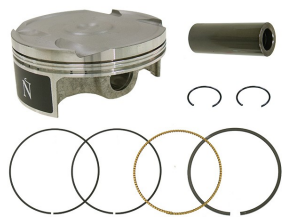

NAMURA NX-70041-C TŁOK KTM (4T) EXCR 530 EXC-R 530**Cena :****539,80 zł**Nr katalogowy : **NX-70041-C**Producent : **NAMURA**Stan magazynowy : **bardzo wysoki**

Średnia ocena :

NAMURA NX-70041-C TŁOK KTM (4T) EXCR 530 (EXC-R 530) '08-'12 (94,96MM = SEL.C) (PIERŚCIENIE NX-70041R)

Pasuje do:

Rodzaj Rok Marka Model
MX 2008 KTM 530 EXC-R
MX 2009 KTM 530 EXC-R
MX 2010 r KTM 530 EXC-R
MX 2011 r KTM 530 EXC-R
MX 2012 KTM 530 EXC-R

Dostępne opcje NAMURA NX-70041-C TŁOK KTM (4T) EXCR 530 EXC-R 530

» **Wybierz opcje z listy:** NAMURA TŁOK KTM (4T) EXCR 530 (EXC-R 530) '08-'12 (94,96MM = SEL.C) (PIERŚCIENIE NX-70041R) - dostępny.

Watermark