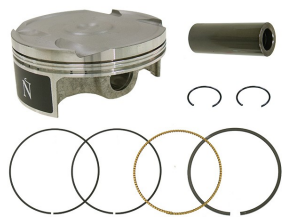

**NAMURA NX-70041-C TŁOK KTM (4T) EXCR 530 EXC-R 530****Cena :****539,80 zł**Nr katalogowy : **NX-70041-C**Producent : **NAMURA**Stan magazynowy : **bardzo wysoki**

Średnia ocena :

NAMURA NX-70041-C TŁOK KTM (4T) EXCR 530 (EXC-R 530) '08-'12 (94,96MM = SEL.C) (PIERŚCIENIE NX-70041R)

Pasuje do:

Rodzaj Rok Marka Model  
MX 2008 KTM 530 EXC-R  
MX 2009 KTM 530 EXC-R  
MX 2010 r KTM 530 EXC-R  
MX 2011 r KTM 530 EXC-R  
MX 2012 KTM 530 EXC-R

**Dostępne opcje NAMURA NX-70041-C TŁOK KTM (4T) EXCR 530 EXC-R 530**

» **Wybierz opcje z listy:** NAMURA TŁOK KTM (4T) EXCR 530 (EXC-R 530) '08-'12 (94,96MM = SEL.C) (PIERŚCIENIE NX-70041R) - dostępny, NAMURA TŁOK KTM 530 EXC-R '08-'12 (94,96MM = SEL.C) (PIERŚCIENIE NX-70041R) - niedostępny.