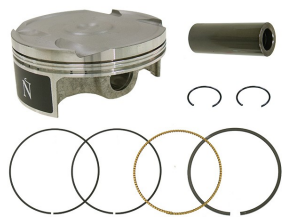

NAMURA NX-70041-B TŁOK KTM (4T) EXCR 530 EXC-R 53**Cena :****539,80 zł**Nr katalogowy : **NX-70041-B**Producent : **NAMURA**Stan magazynowy : **bardzo wysoki**

Średnia ocena :

NAMURA NX-70041-B TŁOK KTM (4T) EXCR 530 (EXC-R 530) '08-'12 (94,95MM = SEL.B) (PIERŚCIENIE NX-70041R)

Rodzaj Rok Marka Model
MX 2008 KTM 530 EXC-R
MX 2009 KTM 530 EXC-R
MX 2010 r KTM 530 EXC-R
MX 2011 r KTM 530 EXC-R
MX 2012 KTM 530 EXC-R

Dostępne opcje NAMURA NX-70041-B TŁOK KTM (4T) EXCR 530 EXC-R 53

» **Wybierz opcje z listy:** NAMURA TŁOK KTM (4T) EXCR 530 (EXC-R 530) '08-'12 (94,95MM = SEL.B) (PIERŚCIENIE NX-70041R) - dostępny, NAMURA TŁOK KTM 530 EXC-R '08-'12 (94,95MM = SEL.B) (PIERŚCIENIE NX-70041R) - niedostępny.