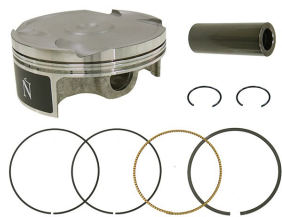

**NAMURA NX-70041-B TŁOK KTM (4T) EXCR 530 EXC-R 53****Cena :****539,80 zł**Nr katalogowy : **NX-70041-B**Producent : **NAMURA**Stan magazynowy : **bardzo wysoki**

Średnia ocena :

NAMURA NX-70041-B TŁOK KTM (4T) EXCR 530 (EXC-R 530) '08-'12 (94,95MM = SEL.B) (PIERŚCIENIE NX-70041R)

Rodzaj Rok Marka Model  
MX 2008 KTM 530 EXC-R  
MX 2009 KTM 530 EXC-R  
MX 2010 r KTM 530 EXC-R  
MX 2011 r KTM 530 EXC-R  
MX 2012 KTM 530 EXC-R

**Dostępne opcje NAMURA NX-70041-B TŁOK KTM (4T) EXCR 530 EXC-R 53**

» **Wybierz opcje z listy:** NAMURA TŁOK KTM (4T) EXCR 530 (EXC-R 530) '08-'12 (94,95MM = SEL.B) (PIERŚCIENIE NX-70041R) - dostępny, NAMURA TŁOK KTM 530 EXC-R '08-'12 (94,95MM = SEL.B) (PIERŚCIENIE NX-70041R) - niedostępny.