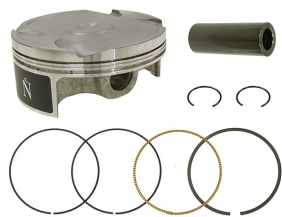

NAMURA NX-70041-B TŁOK KTM (4T) EXCR 530 EXC-R 53**Cena :****539,80 zł**Nr katalogowy : **NX-70041-B**Producent : **NAMURA**Stan magazynowy : **bardzo wysoki**

Średnia ocena :

NAMURA NX-70041-B TŁOK KTM (4T) EXCR 530 (EXC-R 530) '08-'12 (94,95MM = SEL.B) (PIERŚCIENIE NX-70041R)

Rodzaj Rok Marka Model
MX 2008 KTM 530 EXC-R
MX 2009 KTM 530 EXC-R
MX 2010 r KTM 530 EXC-R
MX 2011 r KTM 530 EXC-R
MX 2012 KTM 530 EXC-R

Dostępne opcje NAMURA NX-70041-B TŁOK KTM (4T) EXCR 530 EXC-R 53

» **Wybierz opcje z listy:** NAMURA TŁOK KTM (4T) EXCR 530 (EXC-R 530) '08-'12 (94,95MM = SEL.B) (PIERŚCIENIE NX-70041R) - dostępny.

Watermark