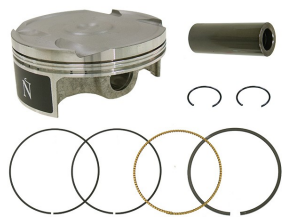

**NAMURA NX-70041 TŁOK KTM (4T) EXCR 530 (EXC-R 530)****Cena :****539,80 zł**Nr katalogowy : **NX-70041**Producent : **NAMURA**Stan magazynowy : **bardzo wysoki**

Średnia ocena :

NAMURA NX-70041 TŁOK KTM (4T) EXCR 530 (EXC-R 530) '08-'12 (94,94MM = STD) (PIERŚCIENIE NX-70041R)

Pasuje do:

Rodzaj Rok Marka Model  
MX 2008 KTM 530 EXC-R  
MX 2009 KTM 530 EXC-R  
MX 2010 r KTM 530 EXC-R  
MX 2011 r KTM 530 EXC-R  
MX 2012 KTM 530 EXC-R

**Dostępne opcje NAMURA NX-70041 TŁOK KTM (4T) EXCR 530 (EXC-R 530)**

» **Wybierz opcje z listy:** NAMURA TŁOK KTM (4T) EXCR 530 (EXC-R 530) '08-'12 (94,94MM = STD) (PIERŚCIENIE NX-70041R) - dostępny, NAMURA PIERŚCIENIE TŁOKOWE KTM 530 EXC-R '08-'12 (ŚR.CYL. 95,00MM = STD) - niedostępny, NAMURA TŁOK KTM 530 EXC-R '08-'12 (94,94MM = STD) (PIERŚCIENIE NX-70041R) - niedostępny.