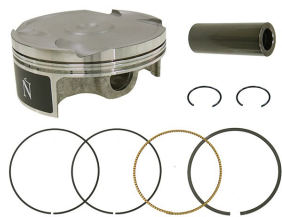

**NAMURA NX-70041 TŁOK KTM (4T) EXCR 530 (EXC-R 530)****Cena :****539,80 zł**Nr katalogowy : **NX-70041**Producent : **NAMURA**Stan magazynowy : **bardzo wysoki**

Średnia ocena :

NAMURA NX-70041 TŁOK KTM (4T) EXCR 530 (EXC-R 530) '08-'12 (94,94MM = STD) (PIERŚCIENIE NX-70041R)

Pasuje do:

Rodzaj Rok Marka Model  
MX 2008 KTM 530 EXC-R  
MX 2009 KTM 530 EXC-R  
MX 2010 r KTM 530 EXC-R  
MX 2011 r KTM 530 EXC-R  
MX 2012 KTM 530 EXC-R

**Dostępne opcje NAMURA NX-70041 TŁOK KTM (4T) EXCR 530 (EXC-R 530)**

» **Wybierz opcje z listy:** NAMURA TŁOK KTM (4T) EXCR 530 (EXC-R 530) '08-'12 (94,94MM = STD) (PIERŚCIENIE NX-70041R) - dostępny, NAMURA TŁOK KTM 530 EXC-R '08-'12 (94,94MM = STD) (PIERŚCIENIE NX-70041R) - niedostępny.