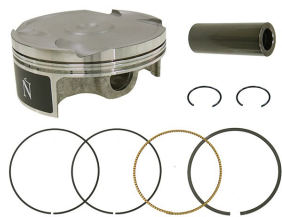

NAMURA NX-70041 TŁOK KTM (4T) EXCR 530 (EXC-R 530)**Cena :****539,80 zł**Nr katalogowy : **NX-70041**Producent : **NAMURA**Stan magazynowy : **bardzo wysoki**

Średnia ocena :

NAMURA NX-70041 TŁOK KTM (4T) EXCR 530 (EXC-R 530) '08-'12 (94,94MM = STD) (PIERŚCIENIE NX-70041R)

Pasuje do:

Rodzaj Rok Marka Model
MX 2008 KTM 530 EXC-R
MX 2009 KTM 530 EXC-R
MX 2010 r KTM 530 EXC-R
MX 2011 r KTM 530 EXC-R
MX 2012 KTM 530 EXC-R

Dostępne opcje NAMURA NX-70041 TŁOK KTM (4T) EXCR 530 (EXC-R 530)

» **Wybierz opcje z listy:** NAMURA TŁOK KTM (4T) EXCR 530 (EXC-R 530) '08-'12 (94,94MM = STD) (PIERŚCIENIE NX-70041R) - dostępny, NAMURA TŁOK KTM 530 EXC-R '08-'12 (94,94MM = STD) (PIERŚCIENIE NX-70041R) - niedostępny.