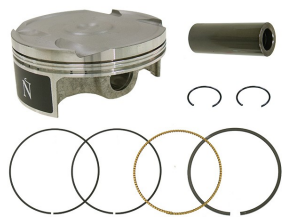

NAMURA NX-70041 TŁOK KTM (4T) EXCR 530 (EXC-R 530)**Cena :****539,80 zł**Nr katalogowy : **NX-70041**Producent : **NAMURA**Stan magazynowy : **bardzo wysoki**

Średnia ocena :

NAMURA NX-70041 TŁOK KTM (4T) EXCR 530 (EXC-R 530) '08-'12 (94,94MM = STD) (PIERŚCIENIE NX-70041R)

Pasuje do:

Rodzaj Rok Marka Model

MX 2008 KTM 530 EXC-R

MX 2009 KTM 530 EXC-R

MX 2010 r KTM 530 EXC-R

MX 2011 r KTM 530 EXC-R

MX 2012 KTM 530 EXC-R

Dostępne opcje NAMURA NX-70041 TŁOK KTM (4T) EXCR 530 (EXC-R 530)

» **Wybierz opcje z listy:** [NAMURA TŁOK KTM \(4T\) EXCR 530 \(EXC-R 530\) '08-'12 \(94,94MM = STD\) \(PIERŚCIENIE NX-70041R\) - dostępny.](#)

Watermark