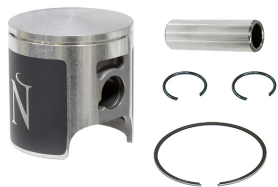

NAMURA NX-20014-B TŁOK KAWASAKI KX 100 '14-18 SEL.**Cena :****249,50 zł**Nr katalogowy : **NX-20014-B**Producent : **NAMURA**Stan magazynowy : **bardzo wysoki**

Średnia ocena :

NAMURA NX-20014-B TŁOK KAWASAKI KX 100 '14-18 (SEL.B=52,45MM)

Pasuje do:

Rodzaj Rok Marka Model

MX 2014 KAWASAKI KX100

MX 2015 KAWASAKI KX100

MX 2016 KAWASAKI KX100

MX 2017 KAWASAKI KX100

MX 2018 KAWASAKI KX100

MX 2019 KAWASAKI KX100

MX 2020 KAWASAKI KX100

Dostępne opcje NAMURA NX-20014-B TŁOK KAWASAKI KX 100 '14-18 SEL.» **Wybierz opcje z listy:** [NAMURA TŁOK KAWASAKI KX 100 '14-18 \(SEL.B=52,45MM\) - dostępny.](#)

watermark