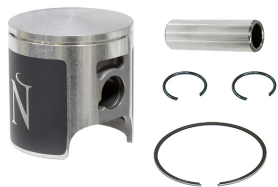

NAMURA NX-20014-B TŁOK KAWASAKI KX 100 '14-18 SEL.**Cena :****249,50 zł**Nr katalogowy : **NX-20014-B**Producent : **NAMURA**Stan magazynowy : **bardzo wysoki**

Średnia ocena :

NAMURA NX-20014-B TŁOK KAWASAKI KX 100 '14-18 (SEL.B=52,45MM)

Pasuje do:

Rodzaj Rok Marka Model

MX 2014 KAWASAKI KX100

MX 2015 KAWASAKI KX100

MX 2016 KAWASAKI KX100

MX 2017 KAWASAKI KX100

MX 2018 KAWASAKI KX100

MX 2019 KAWASAKI KX100

MX 2020 KAWASAKI KX100

Dostępne opcje NAMURA NX-20014-B TŁOK KAWASAKI KX 100 '14-18 SEL.

» **Wybierz opcje z listy:** NAMURA TŁOK KAWASAKI KX 100 '14-18 (SEL.B=52,45MM) - dostępny, NAMURA TŁOK KAWASAKI KX 100 '14-18 (SEL.B=52,51MM) - niedostępny.