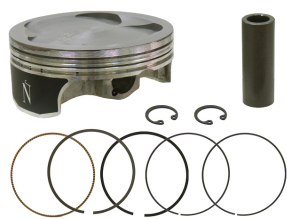

NAMURA FX-40045-C TŁOK YAMAHA YZF 450 (YZ450F) '03**Cena :****579,00 zł**Nr katalogowy : **FX-40045-C**Producent : **NAMURA**Stan magazynowy : **bardzo wysoki**

Średnia ocena :

NAMURA FX-40045-C TŁOK YAMAHA YZF 450 (YZ450F) '03-09, WRF 450 (WR450F) '03-15, GAS GAS EC 450F '13-15 (SEL.C=94,97MM) KUTY (PIERŚCIENIE NA)

Pasuje do:

Rodzaj Rok Marka Model

MX 2003 YAMAHA WR450F

MX 2003 YAMAHA YZ450F

MX 2004 YAMAHA WR450F

MX 2004 YAMAHA YZ450F

MX 2005 YAMAHA WR450F

MX 2005 YAMAHA YZ450F

MX 2015 YAMAHA WR450F

Dostępne opcje NAMURA FX-40045-C TŁOK YAMAHA YZF 450 (YZ450F) '03

» **Wybierz opcje z listy:** [NAMURA TŁOK YAMAHA YZF 450 \(YZ450F\) '03-09, WRF 450 \(WR450F\) '03-15, GAS GAS EC 450F '13-15 \(SEL.C=94,97MM\) KUTY \(PIERŚCIENIE NA-40009R\)](#) - niedostępny.