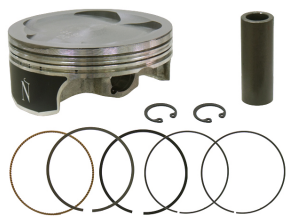

**NAMURA FX-40045-C TŁOK YAMAHA YZF 450 (YZ450F) '03****Cena :****579,00 zł**Nr katalogowy : **FX-40045-C**Producent : **NAMURA**Stan magazynowy : **bardzo wysoki**

Średnia ocena :

NAMURA FX-40045-C TŁOK YAMAHA YZF 450 (YZ450F) '03-09, WRF 450 (WR450F) '03-15, GAS GAS EC 450F '13-15 (SEL.C=94,97MM) KUTY (PIERŚCIENIE NA )

Pasuje do:

Rodzaj Rok Marka Model

MX 2003 YAMAHA WR450F

MX 2003 YAMAHA YZ450F

MX 2004 YAMAHA WR450F

MX 2004 YAMAHA YZ450F

MX 2005 YAMAHA WR450F

MX 2005 YAMAHA YZ450F

MX 2015 YAMAHA WR450F

**Dostępne opcje NAMURA FX-40045-C TŁOK YAMAHA YZF 450 (YZ450F) '03**

» **Wybierz opcje z listy:** [NAMURA TŁOK YAMAHA YZF 450 \(YZ450F\) '03-09, WRF 450 \(WR450F\) '03-15, GAS GAS EC 450F '13-15 \(SEL.C=94,97MM\) KUTY \(PIERŚCIENIE NA-40009R\)](#) - niedostępny.