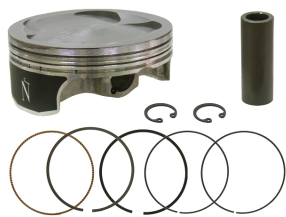

NAMURA FX-40045-C TŁOK YAMAHA YZF 450 (YZ450F) '03**Cena :****579,00 zł**Nr katalogowy : **FX-40045-C**Producent : **NAMURA**Stan magazynowy : **bardzo wysoki**

Średnia ocena :

NAMURA FX-40045-C TŁOK YAMAHA YZF 450 (YZ450F) '03-09, WRF 450 (WR450F) '03-15, GAS GAS EC 450F '13-15 (SEL.C=94,97MM) KUTY (PIERŚCIENIE NA)

Pasuje do:

Rodzaj Rok Marka Model
 MX 2003 YAMAHA WR450F
 MX 2003 YAMAHA YZ450F
 MX 2004 YAMAHA WR450F
 MX 2004 YAMAHA YZ450F
 MX 2005 YAMAHA WR450F
 MX 2005 YAMAHA YZ450F
 MX 2006 YAMAHA WR450F
 MX 2006 YAMAHA YZ450F
 MX 2007 YAMAHA WR450F
 MX 2007 YAMAHA YZ450F
 MX 2008 YAMAHA WR450F
 MX 2008 YAMAHA YZ450F
 MX 2009 YAMAHA WR450F
 MX 2009 YAMAHA YZ450F
 MX 2010 YAMAHA WR450F
 MX 2011 YAMAHA WR450F
 MX 2012 YAMAHA WR450F
 MX 2013 GAZ GAZOWY EC450 F.
 MX 2013 YAMAHA WR450F
 MX 2014 GAZ GAZOWY EC450 F.
 MX 2014 YAMAHA WR450F
 MX 2015 GAZ GAZOWY EC450 F.
 MX 2015 YAMAHA WR450F

Dostępne opcje NAMURA FX-40045-C TŁOK YAMAHA YZF 450 (YZ450F) '03

» **Wybierz opcje z listy:** [NAMURA TŁOK YAMAHA YZF 450 \(YZ450F\) '03-09, WRF 450 \(WR450F\) '03-15, GAS GAS EC 450F '13-15 \(SEL.C=94,97MM\) KUTY \(PIERŚCIENIE NA-40009R\)](#) - niedostępny.