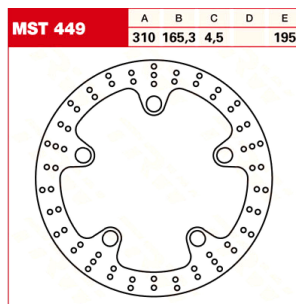

TRW Tarcza hamulcowa MST449 HONDA VFR 1200 X XD Cr

Cena :

623,00 zł

Nr katalogowy : **MST449**

Producent : **TRW**

Stan magazynowy : **bardzo wysoki**

Średnia ocena :

TRW Tarcza hamulcowa MST449 HONDA VFR 1200 X XD Crosstourer

Technologia laserowego wykrawania, pozwala na uzyskanie ciekawych kształtów tarcz oraz dokładność kształtu. W jednym z ostatnich procesów technologicznych, tarcza jest szlifowana do osiągnięcia projektowej grubości. Ten proces jest nadzorowany przez czujniki, które pozwalają na osiągnięcie dokładności na poziomie 2/100 mm.

Tarcze są dedykowane do motocykli na przednią i na tylną oś. Wszystkie zostały przyporządkowane do motocykli.

Dane techniczne:

Średnica zewn. : 310 mm

Średnica wewn. : 165.3 mm

Średnica koła śrub mocujących : 195 mm

Liczba śrub mocujących : 5

Średnica otworu śruby : 19.5

20.5 mm

Grubość : 4.5 mm

Typ : Stal

Producent : TRW

Pasuje do:

Make Model Displacement Year Country Engine Info Position