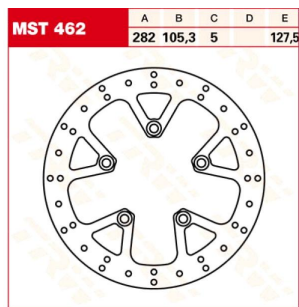

# TRW Tarcza hamulcowa MST462 TRIUMPH TIGER TROPHY

**Cena :**

**637,00 zł**

Nr katalogowy : **MST462**

Producent : **TRW**

Stan magazynowy : **bardzo wysoki**

Średnia ocena :

### Dane techniczne:

Średnica zewn. : 282 mm

Średnica wewn. : 105.3 mm

Średnica koła śrub mocujących : 127.5 mm

Liczba śrub mocujących : 5

Średnica otworu śruby : 10.7 mm

Grubość : 5 mm

Typ : Stała