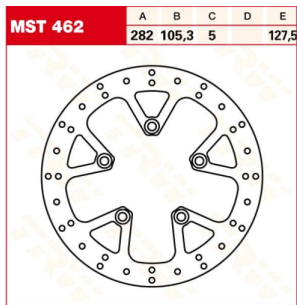

TRW Tarcza hamulcowa MST462 TRIUMPH TIGER TROPHY

Cena :

637,00 zł

Nr katalogowy : **MST462**

Producent : **TRW**

Stan magazynowy : **bardzo wysoki**

Średnia ocena :

TRW Tarcza hamulcowa MST462 TRIUMPH TIGER TROPHY

Tarcze TRW Lucas posiadają homologacje. Są odporne na ścieranie i mają 30% dłuższą żywotność. Wszystkie modele: tarcze Allround, RAC i EC-offroad wykonane są z niezwykle precyzyjnie hartowanej stali. Wykończenie powierzchni (grubość odchylenie 2 / 100mm) zapobiega wibracjom i poprawia adaptację klocków. Nowy specjalny stop zapobiega nadmiernej korozji. Technologia laserowa pozwala na lekką konstrukcję z drobnymi konturami. Każda tarcza może być używana z klockami hamulcowymi z oferty TRW-Lucas. Tarcze RAC to tarcze pływające z ofert TRW-Lucas.

Dane techniczne:

Średnica zewn. : 282 mm

Średnica wewn. : 105.3 mm

Średnica koła śrub mocujących : 127.5 mm

Liczba śrub mocujących : 5

Średnica otworu śruby : 10.7 mm

Grubość : 5 mm

Typ : Stała