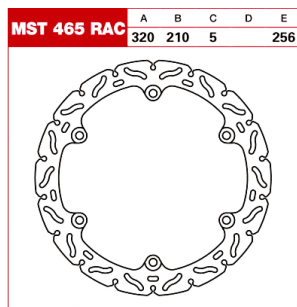

# TRW Tarcza hamulcowa MST465RAC HONDA CB 500 CBR 65

**Cena :**

**637,00 zł**

Nr katalogowy : **MST465RAC**

Producent : **TRW**

Stan magazynowy : **bardzo wysoki**

Średnia ocena :

TRW Tarcza hamulcowa MST465RAC HONDA CB 500 CBR 650

Dane techniczne:

Średnica zewn. : 320 mm

Średnica wewn. : 210.0 mm

Średnica koła śrub mocujących : 230 mm

Liczba śrub mocujących : 6

Średnica otworu śruby : 10.5 mm

Grubość : 5 mm

Typ : Stała