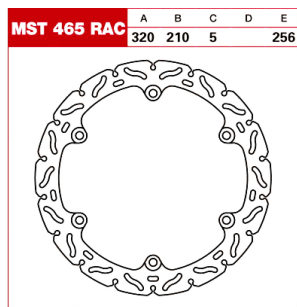

TRW Tarcza hamulcowa MST465RAC HONDA CB 500 CBR 65

Cena :

666,00 zł

Nr katalogowy : **MST465RAC**

Producent : **TRW**

Stan magazynowy : **bardzo wysoki**

Średnia ocena :

TRW Tarcza hamulcowa MST465RAC HONDA CB 500 CBR 650

Dane techniczne:

Średnica zewn. : 320 mm

Średnica wewn. : 210.0 mm

Średnica koła śrub mocujących : 230 mm

Liczba śrub mocujących : 6

Średnica otworu śruby : 10.5 mm

Grubość : 5 mm

Typ : Stała

Dostępne opcje TRW Tarcza hamulcowa MST465RAC HONDA CB 500 CBR 65

» **Wybierz opcje z listy:** [BRAKE ROTOR FIX RAC L/R MST465RAC](#) - dostępny.

Watermark