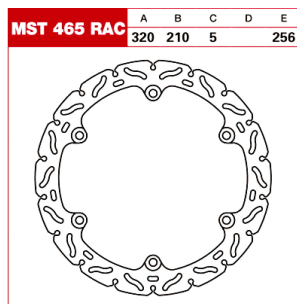

TRW Tarcza hamulcowa MST465RAC HONDA CB 500 CBR 65

Cena :

637,00 zł

Nr katalogowy : **MST465RAC**

Producent : **TRW**

Stan magazynowy : **bardzo wysoki**

Średnia ocena :

TRW Tarcza hamulcowa MST465RAC HONDA CB 500 CBR 650

Dane techniczne:

Średnica zewn. : 320 mm

Średnica wewn. : 210.0 mm

Średnica koła śrub mocujących : 230 mm

Liczba śrub mocujących : 6

Średnica otworu śruby : 10.5 mm

Grubość : 5 mm

Typ : Stała