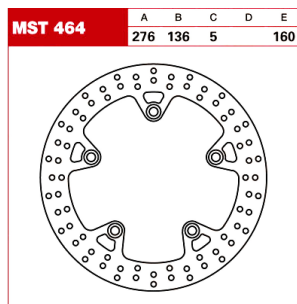

TRW Tarcza hamulcowa MST464 BMW R 1200R 1250 R ABS**Cena :****633,00 zł**Nr katalogowy : **MST464**Producent : **TRW**Stan magazynowy : **bardzo wysoki**

Średnia ocena :

TRW Tarcza hamulcowa MST464 BMW R 1200R 1250 R ABS

Dane techniczne:

Średnica zewn. : 276 mm

Średnica wewn. : 136.0 mm

Średnica koła śrub mocujących : 160 mm

Liczba śrub mocujących : 5

Średnica otworu śruby : 10.5 mm

Grubość : 5 mm

Typ : Stalą

Dostępne opcje TRW Tarcza hamulcowa MST464 BMW R 1200R 1250 R ABS» **Wybierz opcje z listy:** BRAKE ROTOR FIX ROUND L/R MST464 - dostępny.